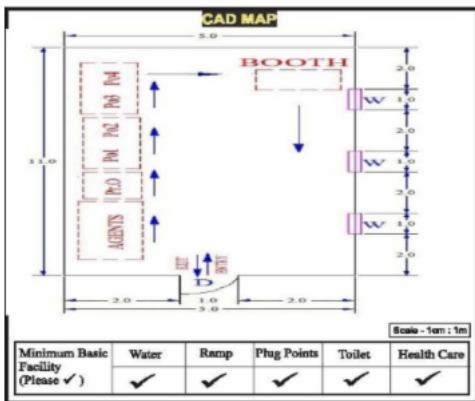

Cad View

Key MAP View