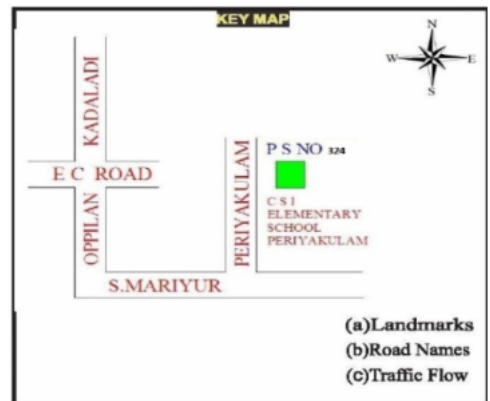

Cad View

Key MAP View