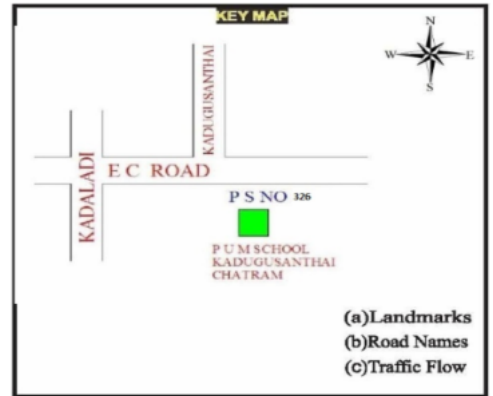

Cad View

Key MAP View