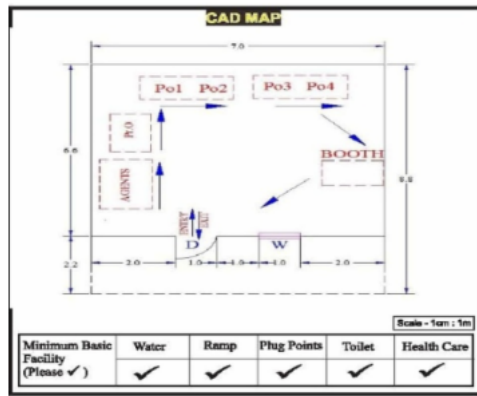

Cad View

Key MAP View