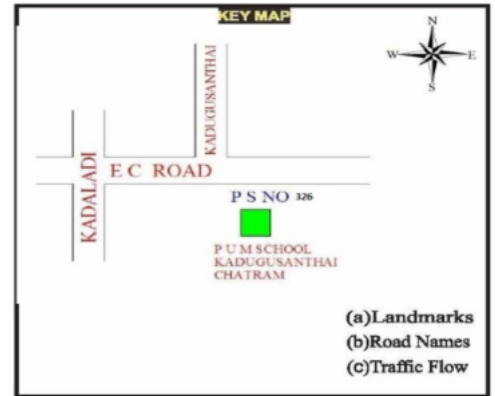

3. வாக்குச் சாவடியின் விவரங்கள்

<p>வாக்குச் சாவடியின் எண் மற்றும் பெயர் :</p> <p>348 - ஊராட்சி ஒன்றிய நடுநிலைப்பள்ளி, இடது பக்கம், கடுகுசந்தைசத்திரம்.</p> <p>வாக்குச் சாவடியின் முகவரி :</p> <p>ஊராட்சி ஒன்றிய நடுநிலைப்பள்ளி, இடது பக்கம், கடுகுசந்தைசத்திரம்., கடுகுசந்தைசத்திரம்</p>	<p style="text-align: center;">வாக்குச் சாவடியின் வகைப்பாடு (ஆண்/பெண்/பொது)</p>	<p style="text-align: center;">துணை வாக்குச் சாவடிகளின் எண்ணிக்கை :</p> <p style="text-align: center;">0</p>
--	--	---

4. வாக்காளர்களின் எண்ணிக்கை

தொடங்கும் வரிசை எண்	முடியும் வரிசை எண்.	நிகர வாக்காளர்களின் எண்ணிக்கை			
		ஆண்	பெண்	மூன்றாம் பாலினம்	மொத்தம்
1	621	307	314	0	621

கையொப்பம்

Nazri Naksha

Google Map View

Polling Station Building Front View

Polling Station Front View

Cad View

Key MAP View

சட்டமன்றத் தொகுதியின் எண் மற்றும் பெயர் : 212-முதுகுளத்தூர்
பிரிவு எண் மற்றும் பெயர் 1-கடுகுசந்தை (வ.கி) மற்றும் (ஊ), தேவர் குடியிருப்பு 3வது தெரு (வார்டு 3)