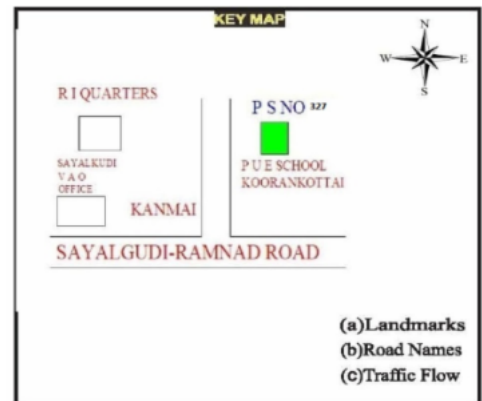

Cad View

Key MAP View