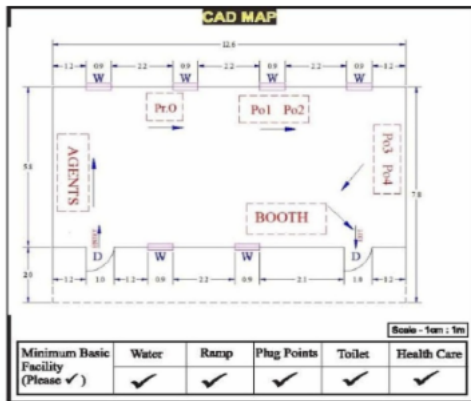

Cad View

Key MAP View