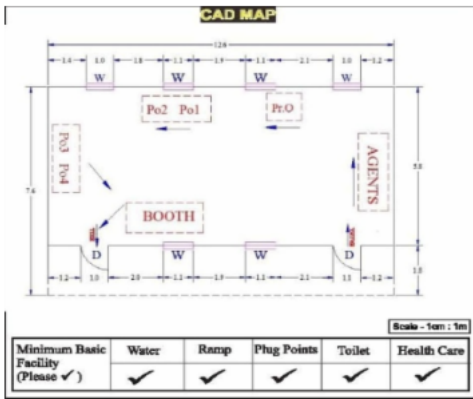

Cad View

Key MAP View