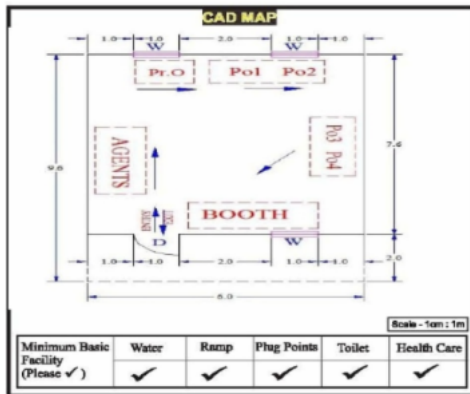

Cad View

Key MAP View