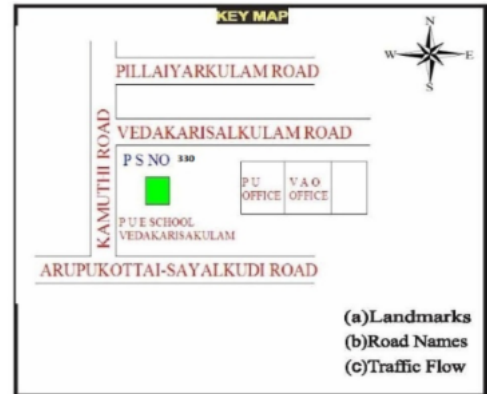

Cad View

Key MAP View