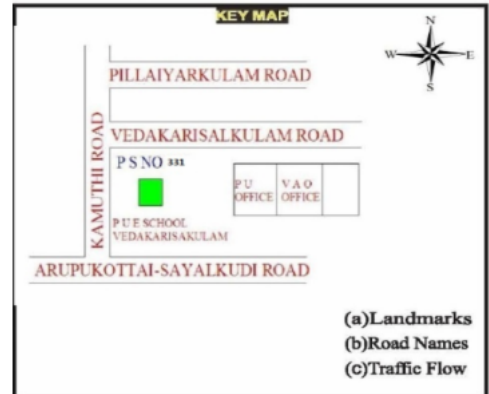

Cad View

Key MAP View