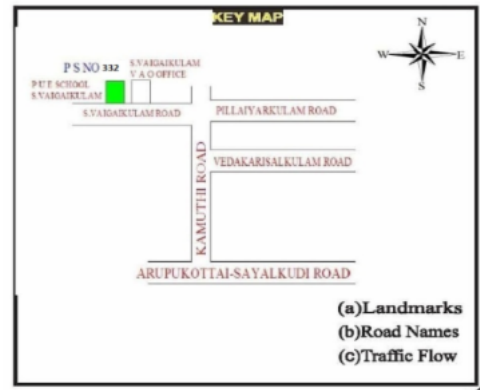

4. வாக்காளர்களின் எண்ணிக்கை

தொடங்கும் வரிசை எண்	முடியும் வரிசை எண்.	நிகர வாக்காளர்களின் எண்ணிக்கை			
		ஆண்	பெண்	மூன்றாம் பாலினம்	மொத்தம்
1	935	452	483	0	935

கையொப்பம்

Nazri Naksha

Google Map View

Polling Station Building Front View

Polling Station Front View

Cad View

Key MAP View

சட்டமன்றத் தொகுதியின் எண் மற்றும் பெயர் : 212-முதுகுளத்தூர் பிரிவு எண் மற்றும் பெயர் 1-எஸ் வாகைக்குளம் (வ.கி) மற்றும் (ஊ), வாகைக்குளம் கிழக்கு தெரு வார்டு 1