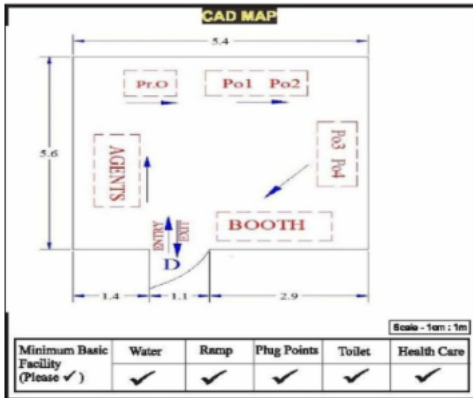

Cad View

Key MAP View