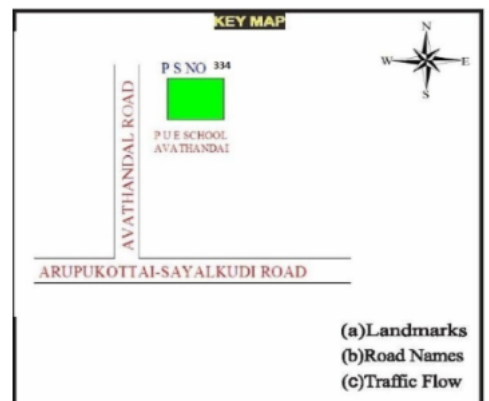

Cad View

Key MAP View