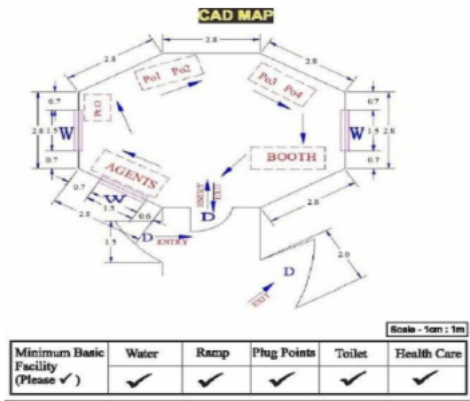

Cad View

Key MAP View