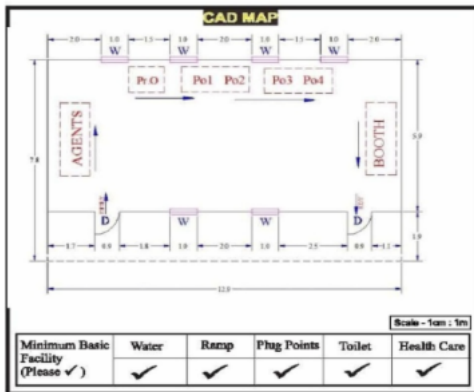

Cad View

Key MAP View