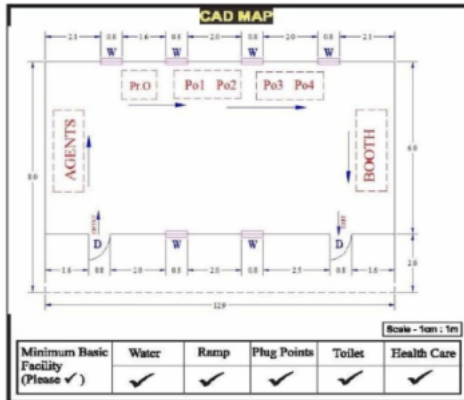

Cad View

Key MAP View