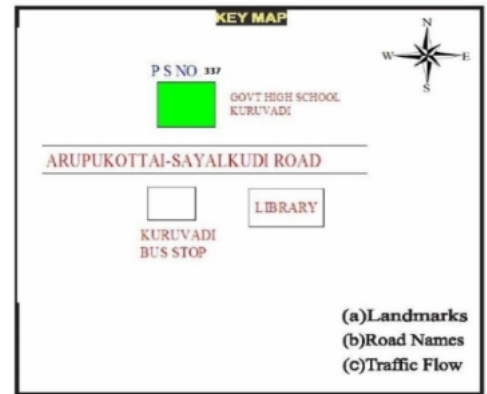

Cad View

Key MAP View