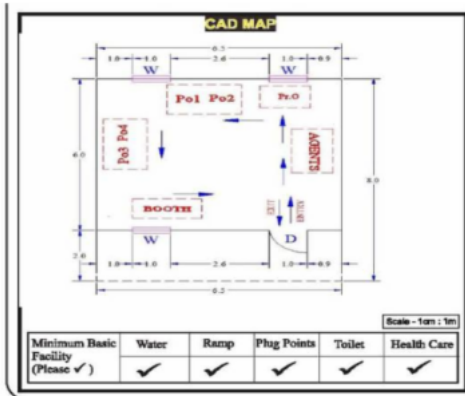

Cad View

Key MAP View