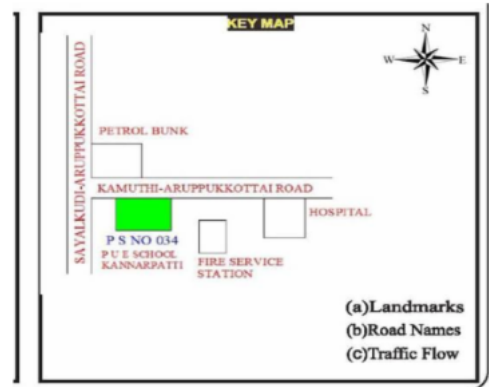

Cad View

Key MAP View