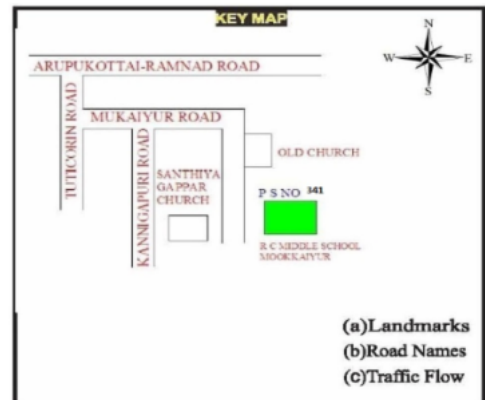

4. வாக்காளர்களின் எண்ணிக்கை

தொடங்கும் வரிசை எண்	முடியும் வரிசை எண்.	நிகர வாக்காளர்களின் எண்ணிக்கை			
		ஆண்	பெண்	மூன்றாம் பாலினம்	மொத்தம்
1	795	390	405	0	795

கையொப்பம்

Nazri Naksha

Google Map View

Polling Station Building Front View

Polling Station Front View

Cad View

Key MAP View

சட்டமன்றத் தொகுதியின் எண் மற்றும் பெயர் : 212-முதுகுளத்தூர்
பிரிவு எண் மற்றும் பெயர் 1-மூக்கையூர் (வ.கி) மற்றும் (ஊ), வடக்கு மூக்கையூர் 1வது தெரு வார்டு 1