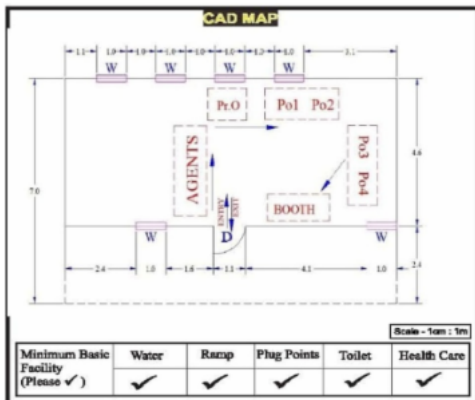

Cad View

Key MAP View