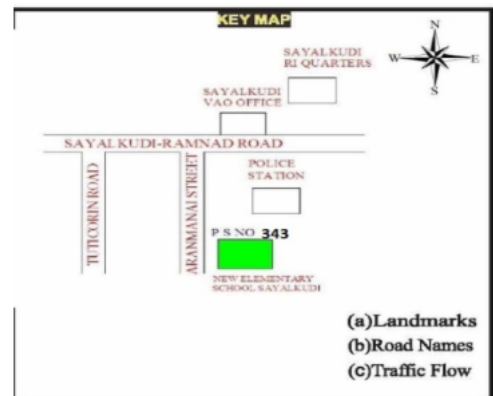

கையொப்பம்

Nazri Naksha

Google Map View

Polling Station Building Front View

Polling Station Front View

Cad View

Key MAP View

| | | | | | |
|--|----------------------------------|--|----------------------------------|---|----------------------------------|
| 1 பெயர் : பவானி தந்தை பெயர்: சேகர் வீட்டு எண் : 00 வயது : 26 பாலினம் : பெண் | WMP1300342 Photo is available | 2 பெயர் : குமார் தந்தை பெயர்: ராமச்சந்திரன் வீட்டு எண் : 1 வயது : 39 பாலினம் : ஆண் | WMP1061860 Photo is available | 3 பெயர் : வேளாங்கண்ணி கணவர் பெயர்: அர்ஜுன் வீட்டு எண் : 01 வயது : 39 பாலினம் : பெண் | WMP2391225 Photo is available |
| 4 பெயர் : விக்னேஷ்வரன் தந்தை பெயர்: வீரபத்திரன் வீட்டு எண் : 1 வயது : 29 பாலினம் : ஆண் | WMP2233443 Photo is available | 5 பெயர் : வனஜா தந்தை பெயர்: ராஜாராம் வீட்டு எண் : 1 வயது : 28 பாலினம் : பெண் | WMP1062041 Photo is available | 6 பெயர் : அய்யம்பெருமாள் தந்தை பெயர்: ஆறுமுகம் வீட்டு எண் : 1 வயது : 28 பாலினம் : ஆண் | WMP2233435 Photo is available |
| 7 பெயர் : வீணா வி கணவர் பெயர்: கதிர்வேல் முருகன் வீட்டு எண் : 1 வயது : 26 பாலினம் : பெண் | WMP2551604 Photo is available | 8 பெயர் : கார்த்திக் பாண்டியன் தந்தை பெயர்: கோவிந்தன் வீட்டு எண் : 1 வயது : 25 பாலினம் : ஆண் | WMP2227841 Photo is available | 9 பெயர் : பிரகாஷ் பாக்கியவேல் தந்தை பெயர்: பாக்கியவேல் வீட்டு எண் : 01 வயது : 23 பாலினம் : ஆண் | WMP2333664 Photo is available |
| 10 பெயர் : செல்வராணி கணவர் பெயர்: பூமிநாதன் வீட்டு எண் : 1-1 வயது : 35 பாலினம் : பெண் | WMP1167972 Photo is available | 11 பெயர் : விஜயகுமார் தந்தை பெயர்: சக்திவேல்யாதவ் வீட்டு எண் : 1-2 வயது : 48 பாலினம் : ஆண் | WMP0506865 Photo is available | 12 பெயர் : கலையரசன் தந்தை பெயர்: முருகேசன் வீட்டு எண் : 1-3A வயது : 34 பாலினம் : ஆண் | WMP0859603 Photo is available |
| 13 பெயர் : இராஜேஸ்வரி கணவர் பெயர்: கலையரசன் வீட்டு எண் : 1-3A வயது : 32 பாலினம் : பெண் | WMP1062108 Photo is available | 14 பெயர் : சக்திவேல் தந்தை பெயர்: நாகநாதன் வீட்டு எண் : 1/12 வயது : 24 பாலினம் : ஆண் | WMP2353506 Photo is available | 15 பெயர் : அஜய் தந்தை பெயர்: கருணாகரன் வீட்டு எண் : 1/14 வயது : 24 பாலினம் : ஆண் | WMP2367068 Photo is available |
| 16 பெயர் : அனுசியா தேவி தந்தை பெயர்: கருணாகரன் வீட்டு எண் : 1-14A வயது : 29 பாலினம் : பெண் | WMP1062033 Photo is available | 17 பெயர் : செந்திலநாதன் தந்தை பெயர்: பழனிச்சாமி வீட்டு எண் : 1-16 வயது : 28 பாலினம் : ஆண் | WMP1110485 Photo is available | 18 பெயர் : மகேந்திரன் தந்தை பெயர்: நையினார் மூர்த்தி வீட்டு எண் : 1-19B வயது : 34 பாலினம் : ஆண் | WMP0289959 Photo is available |
| 19 பெயர் : கோபாலகிருஷ்ணன் தந்தை பெயர்: ஆறுமுகம் வீட்டு எண் : 1-20 வயது : 72 பாலினம் : ஆண் | WMP1167949 Photo is available | 20 பெயர் : மேகலா கணவர் பெயர்: கோபாலகிருஷ்ணன் வீட்டு எண் : 1-20 வயது : 63 பாலினம் : பெண் | WMP1167964 Photo is available | 21 பெயர் : நாகராஜன் தந்தை பெயர்: முனியசாமி வீட்டு எண் : 1-24 வயது : 38 பாலினம் : ஆண் | WMP0398909 Photo is available |
| 22 பெயர் : தர்ம முனிஸ்வரன் தந்தை பெயர்: கந்தசாமி வீட்டு எண் : 1/24 வயது : 25 பாலினம் : ஆண் | WMP2227783 Photo is available | 23 பெயர் : கோகிலா தந்தை பெயர்: நாகஜோதி வீட்டு எண் : 1/24 வயது : 23 பாலினம் : பெண் | WMP2552727 Photo is available | 24 பெயர் : அமுதவள்ளி தந்தை பெயர்: சந்திரன் வீட்டு எண் : 1/25 வயது : 46 பாலினம் : பெண் | JRR1311133 Photo is available |
| 25 பெயர் : செல்வராணி தந்தை பெயர்: செல்வம் வீட்டு எண் : 1/25 வயது : 45 பாலினம் : பெண் | WMP1268242 Photo is available | 26 பெயர் : முருகேசன் தந்தை பெயர்: செல்வம் வீட்டு எண் : 1-25 வயது : 42 பாலினம் : ஆண் | WMP0859991 Photo is available | 27 பெயர் : சுகன்யா கணவர் பெயர்: காளிதாசன் வீட்டு எண் : 1-25B வயது : 33 பாலினம் : பெண் | WMP0987305 Photo is available |
| 28 பெயர் : முனியம்மாள் கணவர் பெயர்: வன்னிய ராஜ் வீட்டு எண் : 1/35 வயது : 48 பாலினம் : பெண் | WMP1300318 Photo is available | 29 பெயர் : சுசீலா கணவர் பெயர்: இராஜாராம் வீட்டு எண் : 1-39 வயது : 66 பாலினம் : பெண் | WMP1110386 Photo is available | 30 பெயர் : முனிஸ்வரன் தந்தை பெயர்: பரமசிவம் வீட்டு எண் : 1-39A வயது : 27 பாலினம் : ஆண் | WMP1168194 Photo is available |