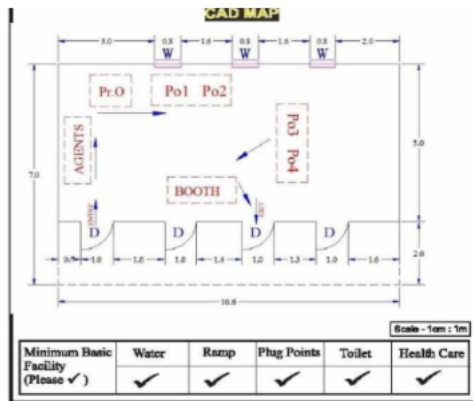

கையொப்பம்

Nazri Naksha

Google Map View

Polling Station Building Front View

Polling Station Front View

Cad View

Key MAP View

| | | | | | |
|--|----------------------------------|--|----------------------------------|---|----------------------------------|
| 1 பெயர் : பவானி தந்தை பெயர்: சேகர் வீட்டு எண் : 00 வயது : 26 பாலினம் : பெண் | WMP1300342 Photo is available | 2 பெயர் : குமார் தந்தை பெயர்: ராமச்சந்திரன் வீட்டு எண் : 1 வயது : 39 பாலினம் : ஆண் | WMP1061860 Photo is available | 3 பெயர் : வேளாங்கண்ணி கணவர் பெயர்: அர்ஜுன் வீட்டு எண் : 01 வயது : 39 பாலினம் : பெண் | WMP2391225 Photo is available |
| 4 பெயர் : விக்னேஷ்வரன் தந்தை பெயர்: வீரபத்திரன் வீட்டு எண் : 1 வயது : 29 பாலினம் : ஆண் | WMP2233443 Photo is available | 5 பெயர் : வனஜா தந்தை பெயர்: ராஜாராம் வீட்டு எண் : 1 வயது : 28 பாலினம் : பெண் | WMP1062041 Photo is available | 6 பெயர் : அய்யம்பெருமாள் தந்தை பெயர்: ஆறுமுகம் வீட்டு எண் : 1 வயது : 28 பாலினம் : ஆண் | WMP2233435 Photo is available |
| 7 பெயர் : வீணா வி கணவர் பெயர்: கதிர்வேல் முருகன் வீட்டு எண் : 1 வயது : 26 பாலினம் : பெண் | WMP2551604 Photo is available | 8 பெயர் : கார்த்திக் பாண்டியன் தந்தை பெயர்: கோவிந்தன் வீட்டு எண் : 1 வயது : 25 பாலினம் : ஆண் | WMP2227841 Photo is available | 9 பெயர் : பிரகாஷ் பாக்கியவேல் தந்தை பெயர்: பாக்கியவேல் வீட்டு எண் : 01 வயது : 23 பாலினம் : ஆண் | WMP2333664 Photo is available |
| 10 பெயர் : செல்வராணி கணவர் பெயர்: பூமிநாதன் வீட்டு எண் : 1-1 வயது : 35 பாலினம் : பெண் | WMP1167972 Photo is available | 11 பெயர் : விஜயகுமார் தந்தை பெயர்: சக்திவேல்யாதவ் வீட்டு எண் : 1-2 வயது : 48 பாலினம் : ஆண் | WMP0506865 Photo is available | 12 பெயர் : கலையரசன் தந்தை பெயர்: முருகேசன் வீட்டு எண் : 1-3A வயது : 34 பாலினம் : ஆண் | WMP0859603 Photo is available |
| 13 பெயர் : இராஜேஸ்வரி கணவர் பெயர்: கலையரசன் வீட்டு எண் : 1-3A வயது : 32 பாலினம் : பெண் | WMP1062108 Photo is available | 14 பெயர் : சக்திவேல் தந்தை பெயர்: நாகநாதன் வீட்டு எண் : 1/12 வயது : 24 பாலினம் : ஆண் | WMP2353506 Photo is available | 15 பெயர் : அஜய் தந்தை பெயர்: கருணாகரன் வீட்டு எண் : 1/14 வயது : 24 பாலினம் : ஆண் | WMP2367068 Photo is available |
| 16 பெயர் : அனுசியா தேவி தந்தை பெயர்: கருணாகரன் வீட்டு எண் : 1-14A வயது : 29 பாலினம் : பெண் | WMP1062033 Photo is available | 17 பெயர் : செந்திலநாதன் தந்தை பெயர்: பழனிச்சாமி வீட்டு எண் : 1-16 வயது : 28 பாலினம் : ஆண் | WMP1110485 Photo is available | 18 பெயர் : மகேந்திரன் தந்தை பெயர்: நையினார் மூர்த்தி வீட்டு எண் : 1-19B வயது : 34 பாலினம் : ஆண் | WMP0289959 Photo is available |
| 19 பெயர் : கோபாலகிருஷ்ணன் தந்தை பெயர்: ஆறுமுகம் வீட்டு எண் : 1-20 வயது : 72 பாலினம் : ஆண் | WMP1167949 Photo is available | 20 பெயர் : மேகலா கணவர் பெயர்: கோபாலகிருஷ்ணன் வீட்டு எண் : 1-20 வயது : 63 பாலினம் : பெண் | WMP1167964 Photo is available | 21 பெயர் : நாகராஜன் தந்தை பெயர்: முனியசாமி வீட்டு எண் : 1-24 வயது : 38 பாலினம் : ஆண் | WMP0398909 Photo is available |
| 22 பெயர் : தர்ம முனிஸ்வரன் தந்தை பெயர்: கந்தசாமி வீட்டு எண் : 1/24 வயது : 25 பாலினம் : ஆண் | WMP2227783 Photo is available | 23 பெயர் : கோகிலா தந்தை பெயர்: நாகஜோதி வீட்டு எண் : 1/24 வயது : 23 பாலினம் : பெண் | WMP2552727 Photo is available | 24 பெயர் : அமுதவள்ளி தந்தை பெயர்: சந்திரன் வீட்டு எண் : 1/25 வயது : 46 பாலினம் : பெண் | JRR1311133 Photo is available |
| 25 பெயர் : செல்வராணி தந்தை பெயர்: செல்வம் வீட்டு எண் : 1/25 வயது : 45 பாலினம் : பெண் | WMP1268242 Photo is available | 26 பெயர் : முருகேசன் தந்தை பெயர்: செல்வம் வீட்டு எண் : 1-25 வயது : 42 பாலினம் : ஆண் | WMP0859991 Photo is available | 27 பெயர் : சுகன்யா கணவர் பெயர்: காளிதாசன் வீட்டு எண் : 1-25B வயது : 33 பாலினம் : பெண் | WMP0987305 Photo is available |
| 28 பெயர் : முனியம்மாள் கணவர் பெயர்: வன்னிய ராஜ் வீட்டு எண் : 1/35 வயது : 48 பாலினம் : பெண் | WMP1300318 Photo is available | 29 பெயர் : சுசீலா கணவர் பெயர்: இராஜாராம் வீட்டு எண் : 1-39 வயது : 66 பாலினம் : பெண் | WMP1110386 Photo is available | 30 பெயர் : முனிஸ்வரன் தந்தை பெயர்: பரமசிவம் வீட்டு எண் : 1-39A வயது : 27 பாலினம் : ஆண் | WMP1168194 Photo is available |