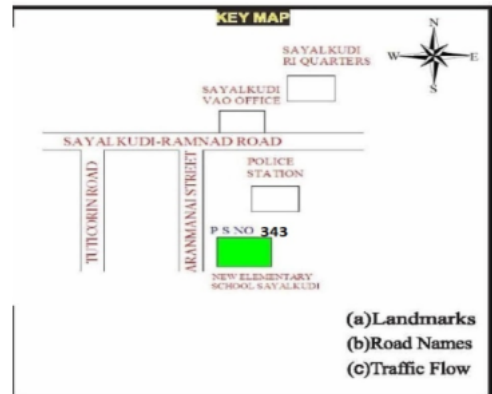

**3. வாக்குச் சாவடியின் விவரங்கள்**

<p><b>வாக்குச் சாவடியின் எண் மற்றும் பெயர் :</b></p> <p>366 - புதிய நடுநிலைப்பள்ளி, வடக்குக்கட்டிடம், கிழக்கு பகுதி, சாயல்குடி</p> <p><b>வாக்குச் சாவடியின் முகவரி :</b></p> <p>புதிய நடுநிலைப்பள்ளி, வடக்குக்கட்டிடம், கிழக்கு பகுதி, சாயல்குடி, சாயல்குடி</p>	<p><b>வாக்குச் சாவடியின் வகைப்பாடு (ஆண்/பெண்/பொது)</b></p>	<p><b>துணை வாக்குச் சாவடிகளின் எண்ணிக்கை :</b></p> <p style="font-size: 24px;">0</p>
---	--	--

**4. வாக்காளர்களின் எண்ணிக்கை**

தொடங்கும் வரிசை எண்	முடியும் வரிசை எண்.	நிகர வாக்காளர்களின் எண்ணிக்கை			
		ஆண்	பெண்	மூன்றாம் பாலினம்	மொத்தம்
1	643	325	312	0	637

கையொப்பம்

Nazri Naksha

Google Map View

Polling Station Building Front View

Polling Station Front View

Cad View

Key MAP View

சட்டமன்றத் தொகுதியின் எண் மற்றும் பெயர் : 212-முதுகுளத்தூர்  
பிரிவு எண் மற்றும் பெயர் 1-சாயல்குடி (வ.கி) மற்றும் (பே), சண்முக குமாரபுரம் வார்டு 1

பாகம் எண் : 366