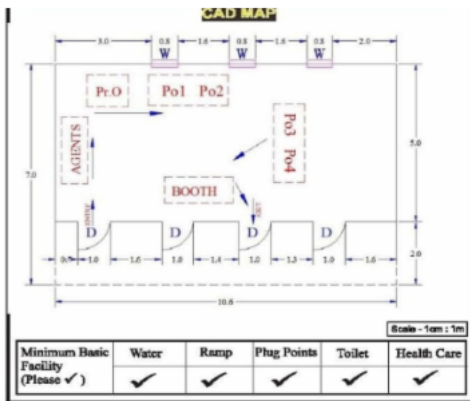

Cad View

Key MAP View