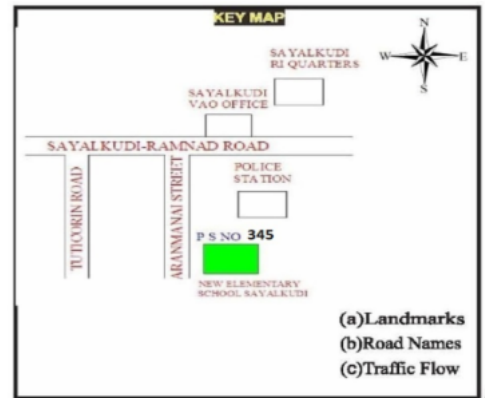

Key MAP View