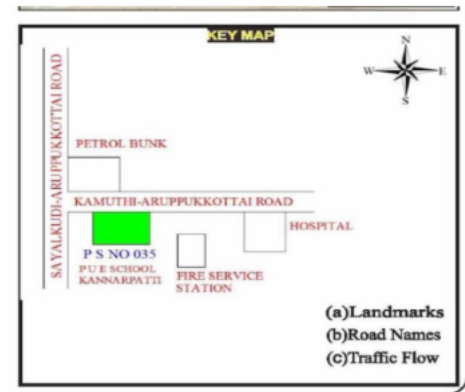

Cad View

Key MAP View