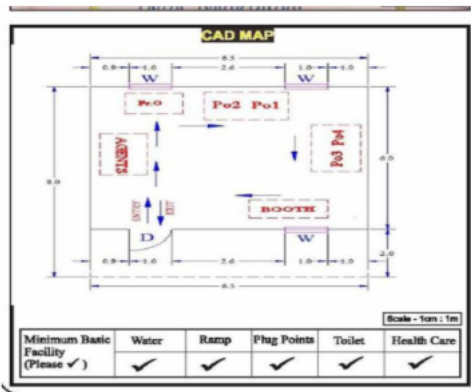

Cad View

Key MAP View