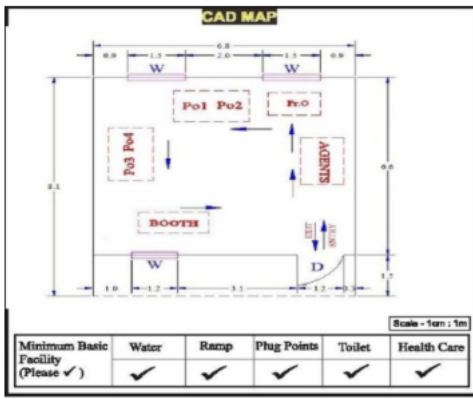

Cad View

Key MAP View