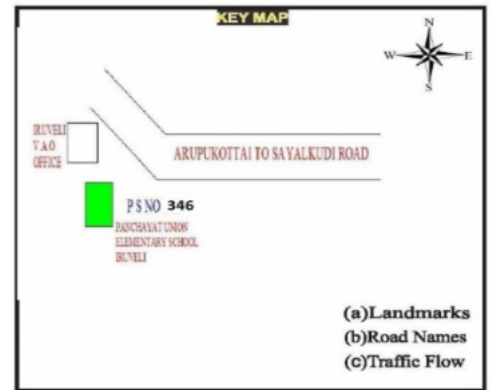

Cad View

Key MAP View