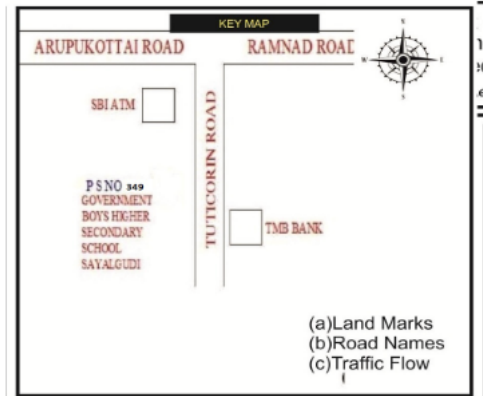

Cad View

Key MAP View