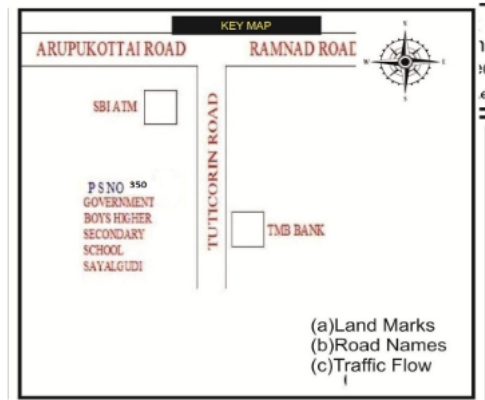

Cad View

Key MAP View