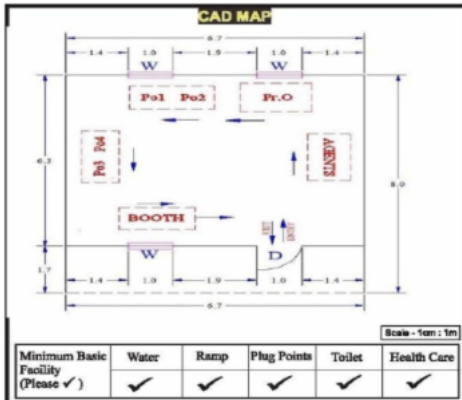

Cad View

Key MAP View