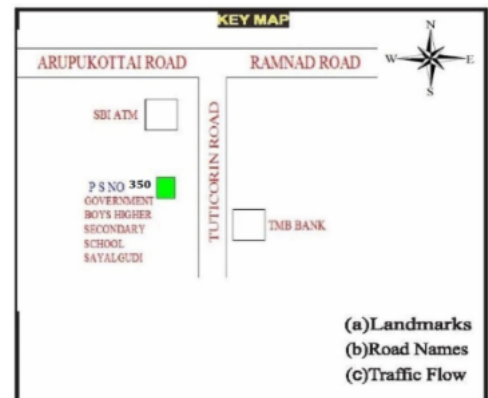

Cad View

Key MAP View