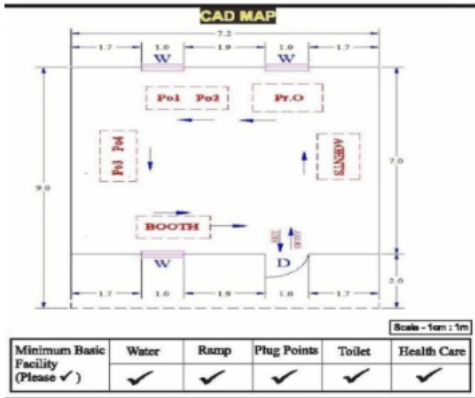

Cad View

Key MAP View