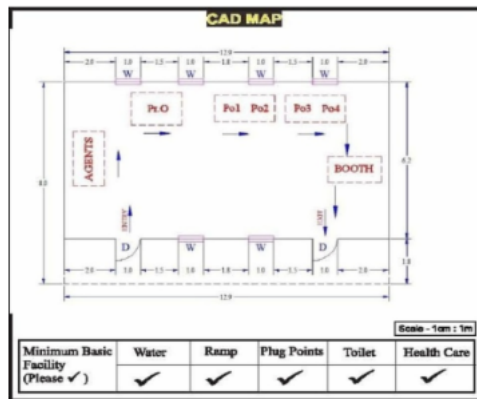

Nazri Naksha

Google Map View

Polling Station Building Front View

Polling Station Front View

Cad View

Key MAP View

1 பெயர் : பார்வதியம்மாள் கணவர் பெயர்: இருளாண்டித்தேவர் வீட்டு எண் : 1 வயது : 74 பாலினம் : பெண் Photo is available	JRR1391044	2 பெயர் : முருகன் தந்தை பெயர்: செல்லமுத்து வீட்டு எண் : 01 வயது : 45 பாலினம் : ஆண் Photo is available	WMP2391209	3 பெயர் : அரியம்மாள் கணவர் பெயர்: குருமூர்த்தி வீட்டு எண் : 01 வயது : 40 பாலினம் : பெண் Photo is available	WMP2388601
4 பெயர் : மங்களேஸ்வரி தந்தை பெயர்: இருளாண்டித்தேவர் வீட்டு எண் : 1-1 வயது : 46 பாலினம் : பெண் Photo is available	WMP0301382	5 பெயர் : தனுரஸ்கோடிராணி கணவர் பெயர்: இருளாண்டித்தேவர் வீட்டு எண் : 1-1 வயது : 44 பாலினம் : பெண் Photo is available	JRR2706968	6 பெயர் : காளீஸ்வரி தந்தை பெயர்: முருகேசபாண்டியன் வீட்டு எண் : 1-1 வயது : 43 பாலினம் : பெண் Photo is available	WMP0301374
7 பெயர் : அகிலேஷ் மு தந்தை பெயர்: முருகேசபாண்டியன் வீட்டு எண் : 1/1 வயது : 20 பாலினம் : ஆண் Photo is available	WMP2576163	8 பெயர் : சபிதா தாயின் பெயர்: மங்களேஸ்வரி வீட்டு எண் : 1/3 வயது : 23 பாலினம் : பெண் Photo is available	WMP2298818	9 பெயர் : ஜோதிபுரீ கணவர் பெயர்: ரமேஸ்குமார் வீட்டு எண் : 1-42 வயது : 38 பாலினம் : பெண் Photo is available	WMP1110865
10 பெயர் : மாரீஸ்வரி கணவர் பெயர்: பாண்டித்தேவர் வீட்டு எண் : 1-65 வயது : 40 பாலினம் : பெண் Photo is available	WMP1195668	11 பெயர் : மனோஜ்குமார் தந்தை பெயர்: ராமமூர்த்தி வீட்டு எண் : 1/112 வயது : 25 பாலினம் : ஆண் Photo is available	WMP1269513	12 பெயர் : பரமேஸ்வரி கணவர் பெயர்: மாரிமுத்து வீட்டு எண் : 1-155 வயது : 42 பாலினம் : பெண் Photo is available	WMP0509984
13 பெயர் : முகிதா தந்தை பெயர்: மங்களேஸ்வரி வீட்டு எண் : 2/3 வயது : 22 பாலினம் : பெண் Photo is available	WMP2376192	14 பெயர் : அங்காள ஈஸ்வரி தந்தை பெயர்: முத்து இருளாண்டி வீட்டு எண் : 2/74 வயது : 26 பாலினம் : பெண் Photo is available	WMP1302884	15 பெயர் : பாண்டியம்மாள் கணவர் பெயர்: வெங்கடேஸ்வரன் வீட்டு எண் : 3/10 வயது : 37 பாலினம் : பெண் Photo is available	WMP1302876
16 பெயர் : ராமநாதன் தந்தை பெயர்: சக்கப்பத்தேவர் வீட்டு எண் : 3/106 வயது : 50 பாலினம் : ஆண் Photo is available	WMP2298891	17 பெயர் : வனிதா தந்தை பெயர்: ராஜா வீட்டு எண் : 4 வயது : 25 பாலினம் : பெண் Photo is available	WMP1269547	18 பெயர் : சண்முகசுந்தரம் தந்தை பெயர்: அங்குச்சாமி வீட்டு எண் : 6 வயது : 33 பாலினம் : ஆண் Photo is available	WMP0632638
19 பெயர் : பாண்டீஸ்வரி கணவர் பெயர்: ராஜபாண்டியன் வீட்டு எண் : 8 வயது : 32 பாலினம் : பெண் Photo is available	WMP2637387	20 பெயர் : மகா பாரதி தந்தை பெயர்: பெரிய கருப்பையா வீட்டு எண் : 10 வயது : 27 பாலினம் : பெண் Photo is available	WMP1302868	21 பெயர் : அழகு சரண்யா தந்தை பெயர்: விஜயராமு வீட்டு எண் : 11 வயது : 30 பாலினம் : பெண் Photo is available	WMP1269521
22 பெயர் : அரியநாயகி கணவர் பெயர்: பூயிராஜன் வீட்டு எண் : 13 வயது : 41 பாலினம் : பெண் Photo is available	WMP2221521	23 பெயர் : முத்துராமலிங்கம் தந்தை பெயர்: வீரபத்திரன் வீட்டு எண் : 37 வயது : 63 பாலினம் : ஆண் Photo is available	JRR2191419	24 பெயர் : வீரமணி தந்தை பெயர்: முத்துராமலிங்கம் வீட்டு எண் : 37 வயது : 39 பாலினம் : ஆண் Photo is available	JRR2191443
25 பெயர் : பவித்ரா தந்தை பெயர்: கர்ணன் வீட்டு எண் : 67 வயது : 26 பாலினம் : பெண் Photo is available	WMP1302918	26 பெயர் : ராஜேஷ்வரி தந்தை பெயர்: பாண்டி வீட்டு எண் : 102 வயது : 31 பாலினம் : பெண் Photo is available	WMP1269505	27 பெயர் : மோனிஷா தந்தை பெயர்: அழகர்சாமி வீட்டு எண் : 102 வயது : 29 பாலினம் : பெண் Photo is available	WMP1269539
28 பெயர் : சுரேஷ்குமார் தந்தை பெயர்: ராஜா வீட்டு எண் : 157 வயது : 19 பாலினம் : ஆண் Photo is available	WMP2592905	29 பெயர் : முத்துகுமார் விஜய் தந்தை பெயர்: முருகன் வீட்டு எண் : . வயது : 25 பாலினம் : ஆண் Photo is available	WMP1269489		