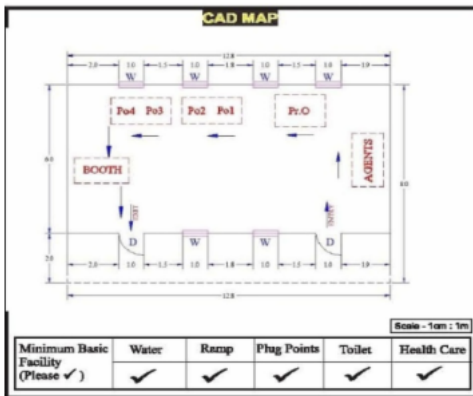

Google Map View

Polling Station Building Front View

Polling Station Front View

Cad View

Key MAP View

சட்டமன்றத் தொகுதியின் எண் மற்றும் பெயர் : 212-முதுகுளத்தூர் பிரிவு எண் மற்றும் பெயர் 1-எ.நெடுங்குளம் (வ.கி) மற்றும் டி.வேப்பங்குளம் (ஊ), வடக்குத் தெரு (வார்டு 2)