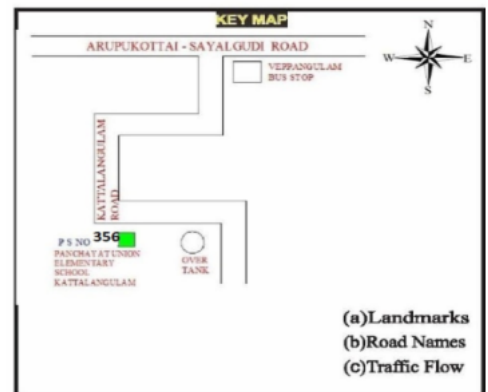

Google Map View

Polling Station Building Front View

Polling Station Front View

Cad View

Key MAP View

சட்டமன்றத் தொகுதியின் எண் மற்றும் பெயர் : 212-முதுகுளத்தூர் பிரிவு எண் மற்றும் பெயர் 1-எ.நெடுங்குளம் (வ.கி) மற்றும் டி.வேப்பங்குளம் (ஊ), வடக்குத் தெரு (வார்டு 2)