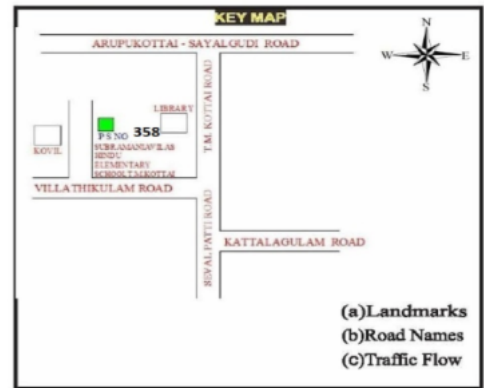

Google Map View

Polling Station Building Front View

Polling Station Front View

Cad View

Key MAP View

1	WMP2299386	பெயர் : தினேஷ்பாண்டி தந்தை பெயர்: கருப்பன் வீட்டு எண் : 1/19 வயது : 25 பாலினம் : ஆண்	Photo is available	2	WMP0972935	பெயர் : சரண்யா தந்தை பெயர்: முருகன் வீட்டு எண் : 1-45 வயது : 29 பாலினம் : பெண்	Photo is available	3	WMP2352714	பெயர் : இந்துமதி தந்தை பெயர்: தணிகாசலமூர்த்தி வீட்டு எண் : 1/56 வயது : 25 பாலினம் : பெண்	Photo is available
4	WMP0737858	பெயர் : தனலெட்சுமி தந்தை பெயர்: முருகன் வீட்டு எண் : 2-8 வயது : 32 பாலினம் : பெண்	Photo is available	5	WMP0737932	பெயர் : ஜெயகனீர்பாண்டியன் தந்தை பெயர்: இராமர் வீட்டு எண் : 2-9 வயது : 34 பாலினம் : ஆண்	Photo is available	6	WMP0737924	பெயர் : தணிகாசலமூர்த்தி தந்தை பெயர்: இராமர் வீட்டு எண் : 2-9 வயது : 32 பாலினம் : ஆண்	Photo is available
7	WMP0999664	பெயர் : மணிப்பெருமாள் தந்தை பெயர்: சக்கையன் வீட்டு எண் : 2-12 வயது : 38 பாலினம் : ஆண்	Photo is available	8	WMP1164037	பெயர் : கிருஷ்ணசாமி தந்தை பெயர்: சக்கையன் வீட்டு எண் : 2-12 வயது : 33 பாலினம் : ஆண்	Photo is available	9	WMP0737916	பெயர் : சுப்புராஜ் தந்தை பெயர்: லிங்கராஜ் வீட்டு எண் : 2-21 வயது : 33 பாலினம் : ஆண்	Photo is available
10	WMP0737890	பெயர் : மலைராஜ் தந்தை பெயர்: லிங்கராஜ் வீட்டு எண் : 2-21 வயது : 32 பாலினம் : ஆண்	Photo is available	11	WMP0108290	பெயர் : மாரீஸ்வரி கணவர் பெயர்: மாரிச்சாமி வீட்டு எண் : 2-24 வயது : 39 பாலினம் : பெண்	Photo is available	12	WMP0737882	பெயர் : குமரேசன் தந்தை பெயர்: கிருஷ்ணன் வீட்டு எண் : 2-29A வயது : 33 பாலினம் : ஆண்	Photo is available
13	WMP0865808	பெயர் : உமையபார்வதி தந்தை பெயர்: சூரையா வீட்டு எண் : 2-35B வயது : 30 பாலினம் : பெண்	Photo is available	14	WMP2352573	பெயர் : முத்துகுமார் தந்தை பெயர்: தங்கராஜ் வீட்டு எண் : 2/39 வயது : 29 பாலினம் : ஆண்	Photo is available	15	WMP1303254	பெயர் : அபர்ணா தந்தை பெயர்: சக்திவேல் வீட்டு எண் : 2/40 வயது : 26 பாலினம் : பெண்	Photo is available
16	WMP0922385	பெயர் : செந்தூர்பாண்டியன் தந்தை பெயர்: தெய்வேந்திரன் வீட்டு எண் : 2-41 வயது : 34 பாலினம் : ஆண்	Photo is available	17	WMP0108258	பெயர் : நாகலட்சுமி தந்தை பெயர்: தாமரை வீட்டு எண் : 2-43 வயது : 41 பாலினம் : பெண்	Photo is available	18	WMP0737718	பெயர் : பாலமுருகன் தந்தை பெயர்: சின்னதாமரைநாயக்கர் வீட்டு எண் : 2-43 வயது : 33 பாலினம் : ஆண்	Photo is available
19	WMP0737726	பெயர் : முருகன் தந்தை பெயர்: சின்னதாமரைநாயக்கர் வீட்டு எண் : 2-43 வயது : 33 பாலினம் : ஆண்	Photo is available	20	WMP0737734	பெயர் : சக்திகுமார் தந்தை பெயர்: சின்னதாமரைநாயக்கர் வீட்டு எண் : 2-43 வயது : 31 பாலினம் : ஆண்	Photo is available	21	WMP1111160	பெயர் : அழகம்மாள் கணவர் பெயர்: பழனிமுருகன் வீட்டு எண் : 2-44 வயது : 37 பாலினம் : பெண்	Photo is available
22	WMP1164060	பெயர் : சாந்தி கணவர் பெயர்: அய்யரப்பன் வீட்டு எண் : 2-46 வயது : 39 பாலினம் : பெண்	Photo is available	23	WMP0972877	பெயர் : குமார் தந்தை பெயர்: செவத்தையா வீட்டு எண் : 2-46 வயது : 31 பாலினம் : ஆண்	Photo is available	24	WMP2352557	பெயர் : தாமரைக்கனி தந்தை பெயர்: நாகுசாமி வீட்டு எண் : 2/52 வயது : 31 பாலினம் : ஆண்	Photo is available
25	WMP0865816	பெயர் : நவந்தகிருஷ்ணன் தந்தை பெயர்: இராஜநாயக்கர் வீட்டு எண் : 2-54 வயது : 35 பாலினம் : பெண்	Photo is available	26	WMP2605251	பெயர் : ஜானகி கணவர் பெயர்: லிங்கராஜ் வீட்டு எண் : 2/57 வயது : 34 பாலினம் : பெண்	Photo is available	27	WMP2352599	பெயர் : மோகன்குமார் தந்தை பெயர்: வேல்சாமி வீட்டு எண் : 2/61 வயது : 23 பாலினம் : ஆண்	Photo is available
28	WMP2352607	பெயர் : திருமுருகன் தந்தை பெயர்: தர்மர் வீட்டு எண் : 2/65 வயது : 26 பாலினம் : ஆண்	Photo is available	29	WMP2352748	பெயர் : தமிழரசி தந்தை பெயர்: செல்லச்சாமி வீட்டு எண் : 2/72 வயது : 23 பாலினம் : பெண்	Photo is available	30	WMP2377323	பெயர் : ராமசந்திரன் தந்தை பெயர்: கிருஷ்ணன் வீட்டு எண் : 2/73 வயது : 29 பாலினம் : ஆண்	Photo is available