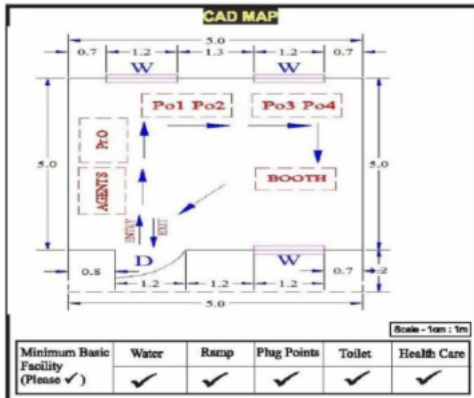

Google Map View

Polling Station Building Front View

Polling Station Front View

Cad View

Key MAP View

1	WMP2299386	பெயர் : தினேஷ்பாண்டி தந்தை பெயர்: கருப்பன் வீட்டு எண் : 1/19 வயது : 25 பாலினம் : ஆண்	Photo is available	2	WMP0972935	பெயர் : சரண்யா தந்தை பெயர்: முருகன் வீட்டு எண் : 1-45 வயது : 29 பாலினம் : பெண்	Photo is available	3	WMP2352714	பெயர் : இந்துமதி தந்தை பெயர்: தணிகாசலமூர்த்தி வீட்டு எண் : 1/56 வயது : 25 பாலினம் : பெண்	Photo is available
4	WMP0737858	பெயர் : தனலெட்சுமி தந்தை பெயர்: முருகன் வீட்டு எண் : 2-8 வயது : 32 பாலினம் : பெண்	Photo is available	5	WMP0737932	பெயர் : ஜெயகனீர்பாண்டியன் தந்தை பெயர்: இராமர் வீட்டு எண் : 2-9 வயது : 34 பாலினம் : ஆண்	Photo is available	6	WMP0737924	பெயர் : தணிகாசலமூர்த்தி தந்தை பெயர்: இராமர் வீட்டு எண் : 2-9 வயது : 32 பாலினம் : ஆண்	Photo is available
7	WMP0999664	பெயர் : மணிப்பெருமாள் தந்தை பெயர்: சக்கையன் வீட்டு எண் : 2-12 வயது : 38 பாலினம் : ஆண்	Photo is available	8	WMP1164037	பெயர் : கிருஷ்ணசாமி தந்தை பெயர்: சக்கையன் வீட்டு எண் : 2-12 வயது : 33 பாலினம் : ஆண்	Photo is available	9	WMP0737916	பெயர் : சுப்புராஜ் தந்தை பெயர்: லிங்கராஜ் வீட்டு எண் : 2-21 வயது : 33 பாலினம் : ஆண்	Photo is available
10	WMP0737890	பெயர் : மலைராஜ் தந்தை பெயர்: லிங்கராஜ் வீட்டு எண் : 2-21 வயது : 32 பாலினம் : ஆண்	Photo is available	11	WMP0108290	பெயர் : மாரீஸ்வரி கணவர் பெயர்: மாரிச்சாமி வீட்டு எண் : 2-24 வயது : 39 பாலினம் : பெண்	Photo is available	12	WMP0737882	பெயர் : குமரேசன் தந்தை பெயர்: கிருஷ்ணன் வீட்டு எண் : 2-29A வயது : 33 பாலினம் : ஆண்	Photo is available
13	WMP0865808	பெயர் : உமையபார்வதி தந்தை பெயர்: சூரையா வீட்டு எண் : 2-35B வயது : 30 பாலினம் : பெண்	Photo is available	14	WMP2352573	பெயர் : முத்துகுமார் தந்தை பெயர்: தங்கராஜ் வீட்டு எண் : 2/39 வயது : 29 பாலினம் : ஆண்	Photo is available	15	WMP1303254	பெயர் : அபர்ணா தந்தை பெயர்: சக்திவேல் வீட்டு எண் : 2/40 வயது : 26 பாலினம் : பெண்	Photo is available
16	WMP0922385	பெயர் : செந்தூர்பாண்டியன் தந்தை பெயர்: தெய்வேந்திரன் வீட்டு எண் : 2-41 வயது : 34 பாலினம் : ஆண்	Photo is available	17	WMP0108258	பெயர் : நாகலட்சுமி தந்தை பெயர்: தாமரை வீட்டு எண் : 2-43 வயது : 41 பாலினம் : பெண்	Photo is available	18	WMP0737718	பெயர் : பாலமுருகன் தந்தை பெயர்: சின்னதாமரைநாயக்கர் வீட்டு எண் : 2-43 வயது : 33 பாலினம் : ஆண்	Photo is available
19	WMP0737726	பெயர் : முருகன் தந்தை பெயர்: சின்னதாமரைநாயக்கர் வீட்டு எண் : 2-43 வயது : 33 பாலினம் : ஆண்	Photo is available	20	WMP0737734	பெயர் : சக்திகுமார் தந்தை பெயர்: சின்னதாமரைநாயக்கர் வீட்டு எண் : 2-43 வயது : 31 பாலினம் : ஆண்	Photo is available	21	WMP1111160	பெயர் : அழகம்மாள் கணவர் பெயர்: பழனிமுருகன் வீட்டு எண் : 2-44 வயது : 37 பாலினம் : பெண்	Photo is available
22	WMP1164060	பெயர் : சாந்தி கணவர் பெயர்: அய்யரப்பன் வீட்டு எண் : 2-46 வயது : 39 பாலினம் : பெண்	Photo is available	23	WMP0972877	பெயர் : குமார் தந்தை பெயர்: செவத்தையா வீட்டு எண் : 2-46 வயது : 31 பாலினம் : ஆண்	Photo is available	24	WMP2352557	பெயர் : தாமரைக்கனி தந்தை பெயர்: நாகுசாமி வீட்டு எண் : 2/52 வயது : 31 பாலினம் : ஆண்	Photo is available
25	WMP0865816	பெயர் : நவந்தகிருஷ்ணன் தந்தை பெயர்: இராஜநாயக்கர் வீட்டு எண் : 2-54 வயது : 35 பாலினம் : பெண்	Photo is available	26	WMP2605251	பெயர் : ஜானகி கணவர் பெயர்: லிங்கராஜ் வீட்டு எண் : 2/57 வயது : 34 பாலினம் : பெண்	Photo is available	27	WMP2352599	பெயர் : மோகன்குமார் தந்தை பெயர்: வேல்சாமி வீட்டு எண் : 2/61 வயது : 23 பாலினம் : ஆண்	Photo is available
28	WMP2352607	பெயர் : திருமுருகன் தந்தை பெயர்: தர்மர் வீட்டு எண் : 2/65 வயது : 26 பாலினம் : ஆண்	Photo is available	29	WMP2352748	பெயர் : தமிழரசி தந்தை பெயர்: செல்லச்சாமி வீட்டு எண் : 2/72 வயது : 23 பாலினம் : பெண்	Photo is available	30	WMP2377323	பெயர் : ராமசந்திரன் தந்தை பெயர்: கிருஷ்ணன் வீட்டு எண் : 2/73 வயது : 29 பாலினம் : ஆண்	Photo is available