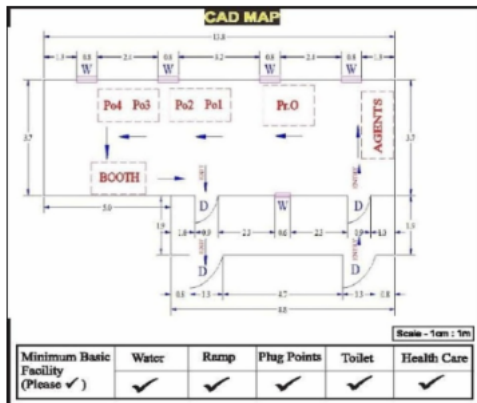

கையொப்பம்

Nazri Naksha

Google Map View

Polling Station Building Front View

Polling Station Front View

Cad View

Key MAP View

சட்டமன்றத் தொகுதியின் எண் மற்றும் பெயர் : 212-முதுகுளத்தூர் பிரிவு எண் மற்றும் பெயர் 1-டி.கரிசல்குளம், கொண்டுநல்லான்பட்டி (வ.கி) மற்றும் சேதுராஜபுரம் (உ), சேதுராஜபுரம் தெற்குத்தெரு (வ)