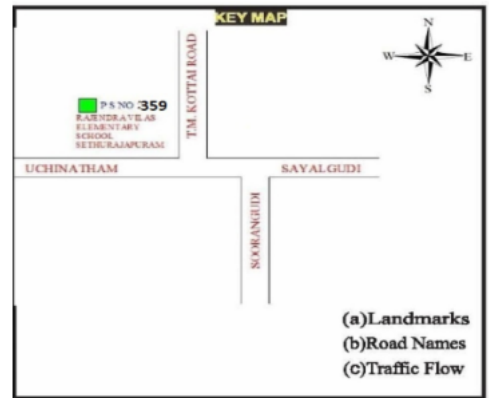

கையொப்பம்

Nazri Naksha

Google Map View

Polling Station Building Front View

Polling Station Front View

Cad View

Key MAP View

சட்டமன்றத் தொகுதியின் எண் மற்றும் பெயர் : 212-முதுகுளத்தூர் பிரிவு எண் மற்றும் பெயர் 1-டி.கரிசல்குளம், கொண்டுநல்லான்பட்டி (வ.கி) மற்றும் சேதுராஜபுரம் (உ), சேதுராஜபுரம் தெற்குத்தெரு (வ)