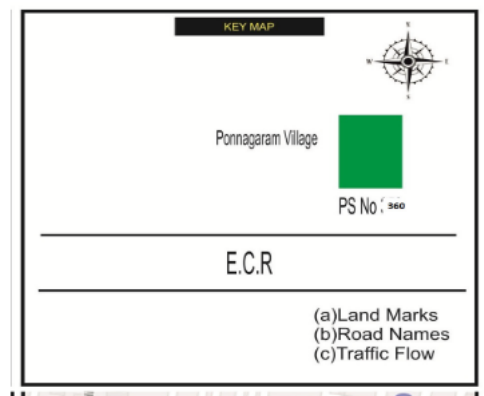

Key MAP View