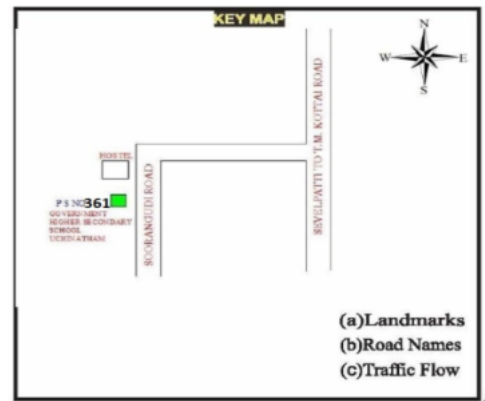

Google Map View

Polling Station Building Front View

Polling Station Front View

Cad View

Key MAP View

1 பெயர் : இலட்சுமணபெருமாள் தந்தை பெயர் : செண்பகபெருமாள் வீட்டு எண் : 1 வயது : 66 பாலினம் : ஆண் Photo is available	WMP2172575	2 பெயர் : சண்முகம் தந்தை பெயர் : முத்தையா வீட்டு எண் : 1 வயது : 56 பாலினம் : ஆண் Photo is available	JRR4043212	3 பெயர் : ரோஹினி முருகன் தந்தை பெயர் : கருப்பசாமி வீட்டு எண் : 1 வயது : 42 பாலினம் : ஆண் Photo is available	WMP2221885
4 பெயர் : மாதவி கணவர் பெயர் : மாரிசெல்வம் வீட்டு எண் : 1 வயது : 36 பாலினம் : பெண் Photo is available	WMP2221927	5 பெயர் : வீரமணிகண்டன் தந்தை பெயர் : ராஜேந்திரன் வீட்டு எண் : 1 வயது : 26 பாலினம் : ஆண் Photo is available	WMP2221893	6 பெயர் : வசந்தலட்சுமி தந்தை பெயர் : ராமசுப்பு வீட்டு எண் : 1 வயது : 25 பாலினம் : பெண் Photo is available	WMP2221919
7 பெயர் : நாகராஜ் தந்தை பெயர் : சண்முகம் வீட்டு எண் : 1-1 வயது : 29 பாலினம் : ஆண் Photo is available	WMP099698	8 பெயர் : உமாமேகஸ்வரி கணவர் பெயர் : நாகராஜ் வீட்டு எண் : 1-3 வயது : 35 பாலினம் : பெண் Photo is available	WMP0866368	9 பெயர் : சூதாலெட்சுமி கணவர் பெயர் : மாரிமுத்து வீட்டு எண் : 1-6 வயது : 39 பாலினம் : பெண் Photo is available	WMP0866285
10 பெயர் : வாசு தந்தை பெயர் : செண்பகையா வீட்டு எண் : 1/7 வயது : 23 பாலினம் : ஆண் Photo is available	WMP2368496	11 பெயர் : ராஜலெட்சுமி தந்தை பெயர் : இராமகிருஷ்ணன் வீட்டு எண் : 1-8 வயது : 30 பாலினம் : பெண் Photo is available	WMP0866350	12 பெயர் : இலட்சுமணப்பெருமாள் தந்தை பெயர் : சுந்தரம் வீட்டு எண் : 1-12 வயது : 64 பாலினம் : ஆண் Photo is available	WMP0467183
13 பெயர் : ஜெயலட்சுமி கணவர் பெயர் : இலட்சுமணப்பெருமாள் வீட்டு எண் : 1-12 வயது : 60 பாலினம் : பெண் Photo is available	WMP0467159	14 பெயர் : இராமலெட்சுமி தந்தை பெயர் : சண்முகம் வீட்டு எண் : 1-12 வயது : 40 பாலினம் : பெண் Photo is available	WMP0108878	15 பெயர் : மல்லிகா கணவர் பெயர் : வீரபால் வீட்டு எண் : 1-12 வயது : 37 பாலினம் : பெண் Photo is available	WMP0405068
16 பெயர் : மல்லையாசாமி தந்தை பெயர் : லட்சுமணப்பெருமாள் வீட்டு எண் : 1-12 வயது : 35 பாலினம் : ஆண் Photo is available	WMP0405100	17 பெயர் : அரிபாலம்மன் கணவர் பெயர் : ஈஸ்வரன் வீட்டு எண் : 1-12 வயது : 35 பாலினம் : பெண் Photo is available	WMP0922484	18 பெயர் : வைஜெயந்தி தந்தை பெயர் : லட்சுமணன் வீட்டு எண் : 1-12 வயது : 34 பாலினம் : பெண் Photo is available	WMP0405092
19 பெயர் : கார்த்திக் தந்தை பெயர் : குமார் வீட்டு எண் : 1-16 வயது : 27 பாலினம் : ஆண் Photo is available	WMP1195569	20 பெயர் : கணேஷ்பிரபு தந்தை பெயர் : முருகன் வீட்டு எண் : 1-18 வயது : 35 பாலினம் : ஆண் Photo is available	WMP0866319	21 பெயர் : உடையம்மாள் கணவர் பெயர் : சரவணக்குமார் வீட்டு எண் : 1-18A வயது : 38 பாலினம் : பெண் Photo is available	WMP0405035
22 பெயர் : இராமலட்சுமி கணவர் பெயர் : முருகன் வீட்டு எண் : 1-19 வயது : 51 பாலினம் : பெண் Photo is available	WMP0108746	23 பெயர் : ராஜாராம் தந்தை பெயர் : முருகன் வீட்டு எண் : 1-19 வயது : 31 பாலினம் : ஆண் Photo is available	WMP0752352	24 பெயர் : கண்ணன் தந்தை பெயர் : முருகன் வீட்டு எண் : 1-19 வயது : 30 பாலினம் : ஆண் Photo is available	WMP0866327
25 பெயர் : க.பால்ராஜ் தந்தை பெயர் : கணபதி வீட்டு எண் : 1/21 வயது : 37 பாலினம் : ஆண் Photo is available	WMP2629244	26 பெயர் : கணேசமூர்த்தி தந்தை பெயர் : முருகன் வீட்டு எண் : 1-23 வயது : 33 பாலினம் : ஆண் Photo is available	WMP0752311	27 பெயர் : செண்பகவள்ளி தந்தை பெயர் : முருகன் வீட்டு எண் : 1-23 வயது : 30 பாலினம் : பெண் Photo is available	WMP0866343
28 பெயர் : வீரஜோதி தந்தை பெயர் : மல்லையா வீட்டு எண் : 1-30 வயது : 36 பாலினம் : பெண் Photo is available	WMP0108886	29 பெயர் : ராம்பிரபா தந்தை பெயர் : இராஜேந்திரன் வீட்டு எண் : 1-33 வயது : 35 பாலினம் : பெண் Photo is available	WMP0404996	30 பெயர் : விஷ்ணுபிரியா தந்தை பெயர் : திருப்பதி வீட்டு எண் : 1/33 வயது : 24 பாலினம் : பெண் Photo is available	WMP2228518