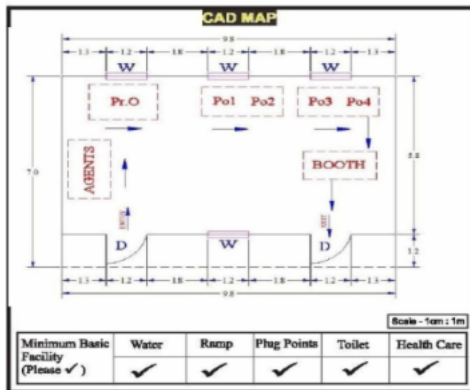

Google Map View

Polling Station Building Front View

Polling Station Front View

Cad View

Key MAP View

1 பெயர் : இலட்சுமணபெருமாள் தந்தை பெயர் : செண்பகபெருமாள் வீட்டு எண் : 1 வயது : 66 பாலினம் : ஆண் Photo is available	WMP2172575	2 பெயர் : சண்முகம் தந்தை பெயர் : முத்தையா வீட்டு எண் : 1 வயது : 56 பாலினம் : ஆண் Photo is available	JRR4043212	3 பெயர் : ரோஹினி முருகன் தந்தை பெயர் : கருப்பசாமி வீட்டு எண் : 1 வயது : 42 பாலினம் : ஆண் Photo is available	WMP2221885
4 பெயர் : மாதவி கணவர் பெயர் : மாரிசெல்வம் வீட்டு எண் : 1 வயது : 36 பாலினம் : பெண் Photo is available	WMP2221927	5 பெயர் : வீரமணிகண்டன் தந்தை பெயர் : ராஜேந்திரன் வீட்டு எண் : 1 வயது : 26 பாலினம் : ஆண் Photo is available	WMP2221893	6 பெயர் : வசந்தலட்சுமி தந்தை பெயர் : ராமசுப்பு வீட்டு எண் : 1 வயது : 25 பாலினம் : பெண் Photo is available	WMP2221919
7 பெயர் : நாகராஜ் தந்தை பெயர் : சண்முகம் வீட்டு எண் : 1-1 வயது : 29 பாலினம் : ஆண் Photo is available	WMP099698	8 பெயர் : உமாமேகஸ்வரி கணவர் பெயர் : நாகராஜ் வீட்டு எண் : 1-3 வயது : 35 பாலினம் : பெண் Photo is available	WMP0866368	9 பெயர் : சூதாலெட்சுமி கணவர் பெயர் : மாரிமுத்து வீட்டு எண் : 1-6 வயது : 39 பாலினம் : பெண் Photo is available	WMP0866285
10 பெயர் : வாசு தந்தை பெயர் : செண்பகையா வீட்டு எண் : 1/7 வயது : 23 பாலினம் : ஆண் Photo is available	WMP2368496	11 பெயர் : ராஜலெட்சுமி தந்தை பெயர் : இராமகிருஷ்ணன் வீட்டு எண் : 1-8 வயது : 30 பாலினம் : பெண் Photo is available	WMP0866350	12 பெயர் : இலட்சுமணப்பெருமாள் தந்தை பெயர் : சுந்தரம் வீட்டு எண் : 1-12 வயது : 64 பாலினம் : ஆண் Photo is available	WMP0467183
13 பெயர் : ஜெயலட்சுமி கணவர் பெயர் : இலட்சுமணப்பெருமாள் வீட்டு எண் : 1-12 வயது : 60 பாலினம் : பெண் Photo is available	WMP0467159	14 பெயர் : இராமலெட்சுமி தந்தை பெயர் : சண்முகம் வீட்டு எண் : 1-12 வயது : 40 பாலினம் : பெண் Photo is available	WMP0108878	15 பெயர் : மல்லிகா கணவர் பெயர் : வீரபால் வீட்டு எண் : 1-12 வயது : 37 பாலினம் : பெண் Photo is available	WMP0405068
16 பெயர் : மல்லையாசாமி தந்தை பெயர் : லட்சுமணப்பெருமாள் வீட்டு எண் : 1-12 வயது : 35 பாலினம் : ஆண் Photo is available	WMP0405100	17 பெயர் : அரிபாலம்மன் கணவர் பெயர் : ஈஸ்வரன் வீட்டு எண் : 1-12 வயது : 35 பாலினம் : பெண் Photo is available	WMP0922484	18 பெயர் : வைஜெயந்தி தந்தை பெயர் : லட்சுமணன் வீட்டு எண் : 1-12 வயது : 34 பாலினம் : பெண் Photo is available	WMP0405092
19 பெயர் : கார்த்திக் தந்தை பெயர் : குமார் வீட்டு எண் : 1-16 வயது : 27 பாலினம் : ஆண் Photo is available	WMP1195569	20 பெயர் : கணேஷ்பிரபு தந்தை பெயர் : முருகன் வீட்டு எண் : 1-18 வயது : 35 பாலினம் : ஆண் Photo is available	WMP0866319	21 பெயர் : உடையம்மாள் கணவர் பெயர் : சரவணக்குமார் வீட்டு எண் : 1-18A வயது : 38 பாலினம் : பெண் Photo is available	WMP0405035
22 பெயர் : இராமலட்சுமி கணவர் பெயர் : முருகன் வீட்டு எண் : 1-19 வயது : 51 பாலினம் : பெண் Photo is available	WMP0108746	23 பெயர் : ராஜாராம் தந்தை பெயர் : முருகன் வீட்டு எண் : 1-19 வயது : 31 பாலினம் : ஆண் Photo is available	WMP0752352	24 பெயர் : கண்ணன் தந்தை பெயர் : முருகன் வீட்டு எண் : 1-19 வயது : 30 பாலினம் : ஆண் Photo is available	WMP0866327
25 பெயர் : க.பால்ராஜ் தந்தை பெயர் : கணபதி வீட்டு எண் : 1/21 வயது : 37 பாலினம் : ஆண் Photo is available	WMP2629244	26 பெயர் : கணேசமூர்த்தி தந்தை பெயர் : முருகன் வீட்டு எண் : 1-23 வயது : 33 பாலினம் : ஆண் Photo is available	WMP0752311	27 பெயர் : செண்பகவள்ளி தந்தை பெயர் : முருகன் வீட்டு எண் : 1-23 வயது : 30 பாலினம் : பெண் Photo is available	WMP0866343
28 பெயர் : வீரஜோதி தந்தை பெயர் : மல்லையா வீட்டு எண் : 1-30 வயது : 36 பாலினம் : பெண் Photo is available	WMP0108886	29 பெயர் : ராம்பிரபா தந்தை பெயர் : இராஜேந்திரன் வீட்டு எண் : 1-33 வயது : 35 பாலினம் : பெண் Photo is available	WMP0404996	30 பெயர் : விஷ்ணுபிரியா தந்தை பெயர் : திருப்பதி வீட்டு எண் : 1/33 வயது : 24 பாலினம் : பெண் Photo is available	WMP2228518