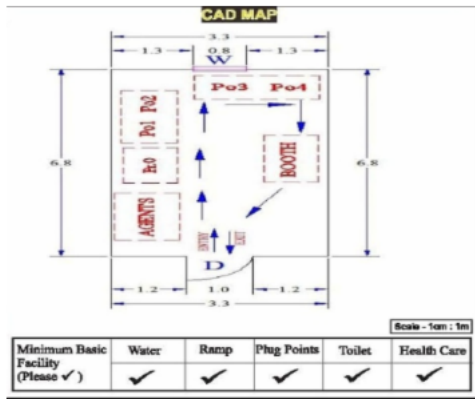

Google Map View

Polling Station Building Front View

Polling Station Front View

Cad View

Key MAP View

1 பெயர் : மாரிச்சாமி தந்தை பெயர் : தனுஷ்கொடி வீட்டு எண் : 1 வயது : 58 பாலினம் : ஆண் Photo is available	JRR1231513	2 பெயர் : அழகுலெட்சுமியம்மாள் கணவர் பெயர் : மாரிச்சாமி வீட்டு எண் : 1 வயது : 56 பாலினம் : பெண் Photo is available	WMP2178671	3 பெயர் : உஷா தந்தை பெயர் : வெயில்முத்து வீட்டு எண் : 1 வயது : 28 பாலினம் : பெண் Photo is available	WMP1195544
4 பெயர் : மாரிக்கணேசன் தந்தை பெயர் : மாரிச்சாமி வீட்டு எண் : 1-1 வயது : 29 பாலினம் : ஆண் Photo is available	WMP0973479	5 பெயர் : வெங்கடேஸ்வரன் தந்தை பெயர் : மாரிச்சாமி வீட்டு எண் : 1/1B வயது : 27 பாலினம் : ஆண் Photo is available	WMP1269976	6 பெயர் : தங்கப்பாண்டி தந்தை பெயர் : சர்க்கரை வீட்டு எண் : 1-8 வயது : 49 பாலினம் : ஆண் Photo is available	WMP2178697
7 பெயர் : வினோதியா எ வழிவிட்டாள் தந்தை பெயர் : வீமர் வீட்டு எண் : 1/8 வயது : 34 பாலினம் : பெண் Photo is available	WMP2585289	8 பெயர் : மதியழகன் தந்தை பெயர் : வீமர் வீட்டு எண் : 1/8 வயது : 30 பாலினம் : ஆண் Photo is available	WMP2598886	9 பெயர் : நித்யா தேவி தந்தை பெயர் : சீனிச்சாமி விமர் வீட்டு எண் : 1/8 வயது : 28 பாலினம் : பெண் Photo is available	WMP1303676
10 பெயர் : சோலைச்சாமி தந்தை பெயர் : இராமசாமி வீட்டு எண் : 1-16 வயது : 61 பாலினம் : ஆண் Photo is available	WMP2178705	11 பெயர் : பேச்சிமுத்து தந்தை பெயர் : சோலைச்சாமி வீட்டு எண் : 1-16 வயது : 30 பாலினம் : ஆண் Photo is available	WMP0866905	12 பெயர் : வீரபத்திரன் தந்தை பெயர் : குருசாமி வீட்டு எண் : 1-20A வயது : 42 பாலினம் : ஆண் Photo is available	JRR2205276
13 பெயர் : வெள்ளைச்சாமி தந்தை பெயர் : குருசாமித்தேவர் வீட்டு எண் : 1-23 வயது : 45 பாலினம் : ஆண் Photo is available	JRR2704740	14 பெயர் : வெங்கடேசன் தந்தை பெயர் : ராமமூர்த்தி வீட்டு எண் : 1/25 வயது : 24 பாலினம் : ஆண் Photo is available	WMP2300036	15 பெயர் : கணேசமூர்த்தி தாயின் பெயர் : வீரம்மாள் வீட்டு எண் : 1-26 வயது : 46 பாலினம் : ஆண் Photo is available	JRR2205862
16 பெயர் : கற்பகம் கணவர் பெயர் : கணேசமூர்த்தி வீட்டு எண் : 1-26 வயது : 41 பாலினம் : பெண் Photo is available	JRR2706026	17 பெயர் : சின்னக்காளிச்சாமி தந்தை பெயர் : செல்லையா வீட்டு எண் : 1-29 வயது : 67 பாலினம் : ஆண் Photo is available	WMP2178713	18 பெயர் : மாரியம்மாள் கணவர் பெயர் : சின்னக்காளிச்சாமி வீட்டு எண் : 1-29 வயது : 51 பாலினம் : பெண் Photo is available	WMP2178721
19 பெயர் : வெங்கடேஸ்வரன் தந்தை பெயர் : வெயில்முத்து வீட்டு எண் : 1-31 வயது : 29 பாலினம் : ஆண் Photo is available	WMP0973529	20 பெயர் : முத்தரசி தந்தை பெயர் : ராஜபாண்டி வீட்டு எண் : 1/32 வயது : 28 பாலினம் : பெண் Photo is available	WMP1303668	21 பெயர் : அய்யம்மாள் கணவர் பெயர் : சிவமூர்த்தி வீட்டு எண் : 1/33 வயது : 35 பாலினம் : பெண் Photo is available	WMP1269992
22 பெயர் : வசந்த குமார் தந்தை பெயர் : செவத்தியாள் வீட்டு எண் : 1/37 வயது : 24 பாலினம் : ஆண் Photo is available	WMP2425395	23 பெயர் : உதயகுமார் தந்தை பெயர் : அன்புராஜ் வீட்டு எண் : 1/38 வயது : 23 பாலினம் : ஆண் Photo is available	WMP2327328	24 பெயர் : பாலமுருகன் தந்தை பெயர் : அன்புராஜ் வீட்டு எண் : 1/38 வயது : 21 பாலினம் : ஆண் Photo is available	WMP2468460
25 பெயர் : மகாலெட்சுமி தந்தை பெயர் : காளிச்சாமி வீட்டு எண் : 1-38A வயது : 32 பாலினம் : பெண் Photo is available	WMP0973552	26 பெயர் : போதும்பொன்னு தந்தை பெயர் : சின்னத்தங்கம் வீட்டு எண் : 1-40 வயது : 32 பாலினம் : பெண் Photo is available	WMP0866830	27 பெயர் : தமிழரசன் லிங்கேஸ்வரன் தந்தை பெயர் : லிங்கேஸ்வரன் வீட்டு எண் : 1/40 வயது : 25 பாலினம் : ஆண் Photo is available	WMP2439917
28 பெயர் : முத்துமாரியப்பன் தந்தை பெயர் : சின்னத்தங்கம் வீட்டு எண் : 1-40A வயது : 28 பாலினம் : ஆண் Photo is available	WMP1111459	29 பெயர் : மகாலெட்சுமி கணவர் பெயர் : பாலமுருகன் வீட்டு எண் : 1-42 வயது : 32 பாலினம் : பெண் Photo is available	WMP0866806	30 பெயர் : வரதராஜன் தந்தை பெயர் : அன்புராஜ் வீட்டு எண் : 1/43 வயது : 27 பாலினம் : ஆண் Photo is available	WMP2300028