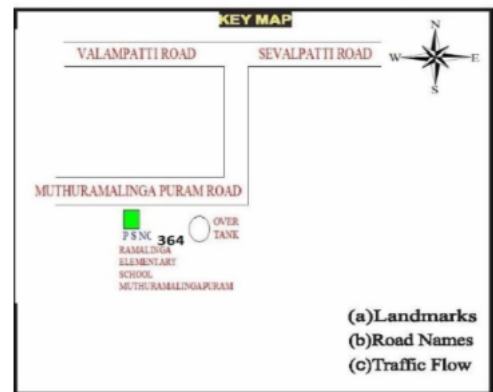

Key MAP View