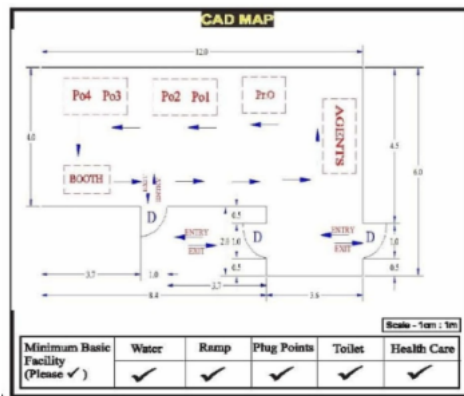

Google Map View

Polling Station Building Front View

Polling Station Front View

Cad View

Key MAP View

1 பெயர் : இராமச்சந்திரன் தந்தை பெயர்: போத்திரெட்டி வீட்டு எண் : 1 வயது : 74 பாலினம் : ஆண் Photo is available	JRR4045845	2 பெயர் : கிருஷ்ணகுமாரி கணவர் பெயர்: இராமச்சந்திரன் வீட்டு எண் : 1 வயது : 71 பாலினம் : பெண் Photo is available	JRR4045852	3 பெயர் : நித்யா தந்தை பெயர்: வினோத்குமார் வீட்டு எண் : 1 வயது : 34 பாலினம் : பெண் Photo is available	WMP1195528
4 பெயர் : மாரி செல்வம் நாகராஜ் தந்தை பெயர்: நாகராஜ் ஆறுமுகம் வீட்டு எண் : 01 வயது : 23 பாலினம் : ஆண் Photo is available	WMP2449882	5 பெயர் : ஆறுமுகக்கண்ணு தந்தை பெயர்: உமையன் வீட்டு எண் : 2-1 வயது : 49 பாலினம் : ஆண் Photo is available	JRR4046348	6 பெயர் : மாலினி கணவர் பெயர்: விமல்வேந்தம் வீட்டு எண் : 2-1 வயது : 36 பாலினம் : பெண் Photo is available	WMP1064815
7 பெயர் : இசக்கிமுத்து தந்தை பெயர்: ஆறுமுகக்கண்ணு வீட்டு எண் : 2/1 வயது : 22 பாலினம் : ஆண் Photo is available	WMP2375988	8 பெயர் : மணிக்காளை தந்தை பெயர்: கருப்பசாமி வீட்டு எண் : 2-5 வயது : 35 பாலினம் : ஆண் Photo is available	WMP1064799	9 பெயர் : மாரிமுத்து தந்தை பெயர்: கருப்பசாமி வீட்டு எண் : 2-5 வயது : 31 பாலினம் : ஆண் Photo is available	WMP1064781
10 பெயர் : ஹரிராமவெங்கடேஷ் தந்தை பெயர்: ஹரிராமமூர்த்தி வீட்டு எண் : 2-8 வயது : 31 பாலினம் : ஆண் Photo is available	WMP1163492	11 பெயர் : ராம் பிரித்தி ஹ தந்தை பெயர்: ஹரி ரமா மூர்த்தி வீட்டு எண் : 2-8 வயது : 27 பாலினம் : ஆண் Photo is available	WMP1335033	12 பெயர் : தாரணி கணவர் பெயர்: சென்ன கேசவன் வீட்டு எண் : 2-16 வயது : 32 பாலினம் : பெண் Photo is available	WMP1064831
13 பெயர் : ஜெயலட்சுமி கணவர் பெயர்: பாலமுருகன் வீட்டு எண் : 2-17 வயது : 54 பாலினம் : பெண் Photo is available	WMP1064823	14 பெயர் : போடுரெட்டி தந்தை பெயர்: சென்னப்பரெட்டியார் வீட்டு எண் : 2-23 வயது : 73 பாலினம் : ஆண் Photo is available	JRR4045944	15 பெயர் : குமரேஸ்வரி கணவர் பெயர்: செந்தில்ராஜ் வீட்டு எண் : 2/27 வயது : 40 பாலினம் : பெண் Photo is available	WMP1270065
16 பெயர் : சென்னகேசவன் தந்தை பெயர்: போடு ரெட்டி வீட்டு எண் : 2-32 வயது : 41 பாலினம் : ஆண் Photo is available	JRR4156535	17 பெயர் : பெருமாள் நா தந்தை பெயர்: நாகரெட்டியார் வீட்டு எண் : 2-63 வயது : 66 பாலினம் : ஆண் Photo is available	JRR1393693	18 பெயர் : அனுசா தந்தை பெயர்: பெருமாள் வீட்டு எண் : 2/63 வயது : 24 பாலினம் : பெண் Photo is available	WMP2328201
19 பெயர் : பிரேம்குமார் தந்தை பெயர்: ஓவுரெட்டியார் வீட்டு எண் : 2-64 வயது : 30 பாலினம் : ஆண் Photo is available	WMP0867200	20 பெயர் : உமாசங்கர் தந்தை பெயர்: சபாபதி வீட்டு எண் : 2-68 வயது : 54 பாலினம் : ஆண் Photo is available	JRR1393677	21 பெயர் : விக்னேஷ்குமார் பெ தந்தை பெயர்: பெருமாள் வீட்டு எண் : 2/83 வயது : 19 பாலினம் : ஆண் Photo is available	WMP2654481
22 பெயர் : இராமஇளமாறன் தந்தை பெயர்: அரிராமன் வீட்டு எண் : 2-89 வயது : 31 பாலினம் : ஆண் Photo is available	WMP0927996	23 பெயர் : சிவசங்கர் தந்தை பெயர்: பழனிவேல் வீட்டு எண் : 2/90 வயது : 26 பாலினம் : ஆண் Photo is available	WMP1303692	24 பெயர் : மனோஜ் கிருஷ்ணன் தந்தை பெயர்: பழனிவேல் வீட்டு எண் : 2/90 வயது : 23 பாலினம் : ஆண் Photo is available	WMP2328151
25 பெயர் : அழகுலட்சுமி தந்தை பெயர்: கொண்டுரெட்டி வீட்டு எண் : 2-90A வயது : 29 பாலினம் : பெண் Photo is available	WMP0973586	26 பெயர் : சென்பகராமன் தந்தை பெயர்: கொண்டுரெட்டி வீட்டு எண் : 2-90A வயது : 28 பாலினம் : ஆண் Photo is available	WMP1163500	27 பெயர் : இராமஜெயம் தந்தை பெயர்: கொண்டுரெட்டி வீட்டு எண் : 2/90ஏ வயது : 27 பாலினம் : ஆண் Photo is available	WMP1226943
28 பெயர் : மகேஸ்வரி கணவர் பெயர்: பெருமாள் வீட்டு எண் : 2-91 வயது : 61 பாலினம் : பெண் Photo is available	WMP2180040	29 பெயர் : சிவமுருகன் தந்தை பெயர்: காசிநாதன் வீட்டு எண் : 2-91C வயது : 27 பாலினம் : ஆண் Photo is available	WMP1163542	30 பெயர் : முருகன் தந்தை பெயர்: பரசராம் வீட்டு எண் : 2-107 வயது : 56 பாலினம் : ஆண் Photo is available	WMP1064765