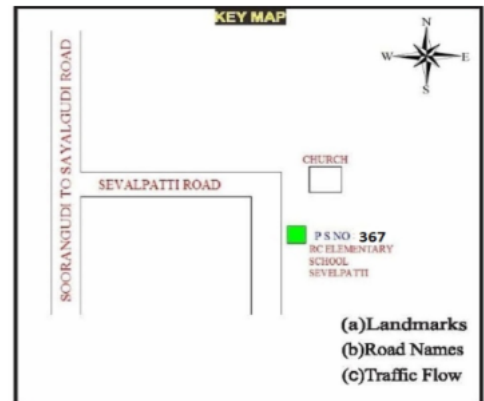

Google Map View

Polling Station Building Front View

Polling Station Front View

Cad View

Key MAP View

சட்டமன்றத் தொகுதியின் எண் மற்றும் பெயர் : 212-முதுகுளத்தூர்
பிரிவு எண் மற்றும் பெயர் 1-எஸ். தரைக்குடி (வ.கி) மற்றும் செவல்பட்டி (ஊ), வடக்குத்தெரு (வார்டு 4)