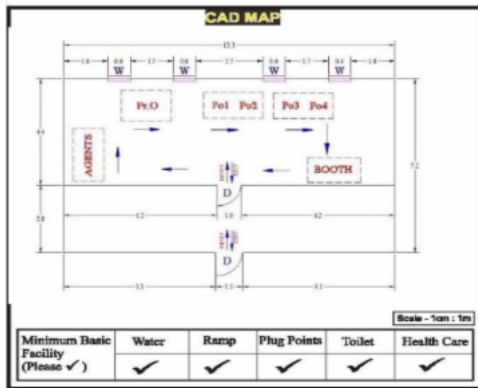

Google Map View

Polling Station Building Front View

Polling Station Front View

Cad View

Key MAP View

சட்டமன்றத் தொகுதியின் எண் மற்றும் பெயர் : 212-முதுகுளத்தூர்
பிரிவு எண் மற்றும் பெயர் 1-எஸ். தரைக்குடி (வ.கி) மற்றும் செவல்பட்டி (ஊ), வடக்குத்தெரு (வார்டு 4)