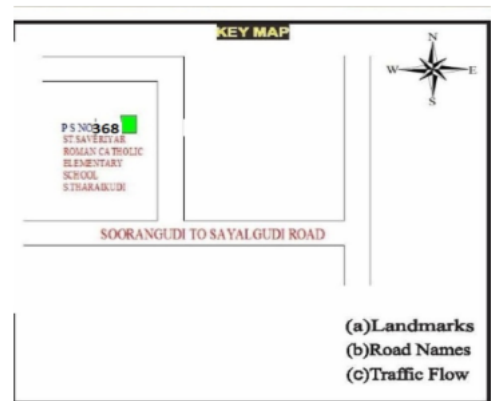

Key MAP View