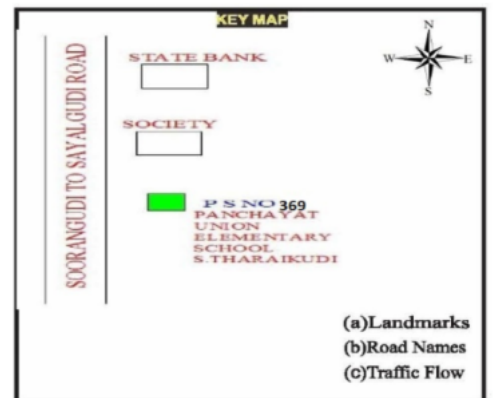

Cad View

Key MAP View