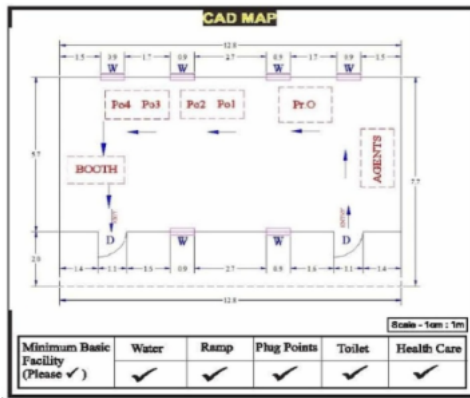

Cad View

Key MAP View