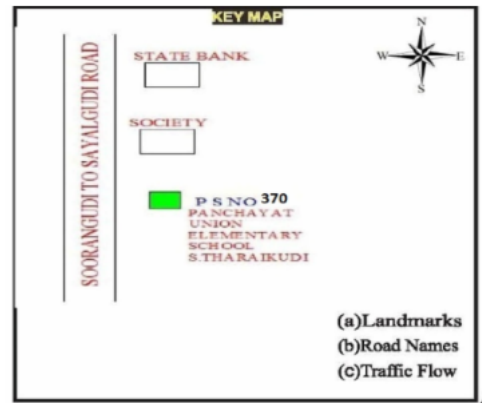

Google Map View

Polling Station Building Front View

Polling Station Front View

Cad View

Key MAP View

1 பெயர் : கார்த்தி தந்தை பெயர்: முத்துபாண்டி வீட்டு எண் : 000 வயது : 26 பாலினம் : ஆண்	WMP1304005 Photo is available	2 பெயர் : முனியம்மாள் கணவர் பெயர்: சுப்பிரமணியன் வீட்டு எண் : 1 வயது : 50 பாலினம் : பெண்	WMP2229102 Photo is available	3 பெயர் : பாலமுருகன் தந்தை பெயர்: குணசேகரன் வீட்டு எண் : 1 வயது : 38 பாலினம் : ஆண்	WMP1162791 Photo is available
4 பெயர் : முத்தபாண்டி தந்தை பெயர்: வேலாயுதம் வீட்டு எண் : 1-2 வயது : 34 பாலினம் : ஆண்	WMP0922690 Photo is available	5 பெயர் : உமையர் தங்கம் தந்தை பெயர்: வேலாயுதம் வீட்டு எண் : 1-2 வயது : 30 பாலினம் : ஆண்	WMP0922708 Photo is available	6 பெயர் : முனிஸ்வரி தந்தை பெயர்: வேலாயுதம் வீட்டு எண் : 1-2 வயது : 29 பாலினம் : பெண்	WMP1162742 Photo is available
7 பெயர் : உமா தந்தை பெயர்: கருப்பசாமி வீட்டு எண் : 002 வயது : 21 பாலினம் : பெண்	WMP2433860 Photo is available	8 பெயர் : கௌசல்யா தந்தை பெயர்: துரை வீட்டு எண் : 2-14-2 வயது : 28 பாலினம் : பெண்	WMP1065333 Photo is available	9 பெயர் : அன்னதாய் கணவர் பெயர்: செண்பகராஜ் வீட்டு எண் : 2/26 வயது : 45 பாலினம் : பெண்	WMP1304104 Photo is available
10 பெயர் : உமையகவிதா தந்தை பெயர்: சண்முகசுந்தரம் வீட்டு எண் : 2/58 வயது : 32 பாலினம் : பெண்	WMP2548790 Photo is available	11 பெயர் : சுகன்யா சீ கணவர் பெயர்: காளிதாஸ் வீட்டு எண் : 2-90 வயது : 29 பாலினம் : பெண்	WMP2384261 Photo is available	12 பெயர் : மந்திரமூர்த்தி தாயின் பெயர்: சண்முகத்தாய் வீட்டு எண் : 2/115 வயது : 28 பாலினம் : ஆண்	WMP2229086 Photo is available
13 பெயர் : சுமதி தந்தை பெயர்: மாடசாமி வீட்டு எண் : 2/115 வயது : 27 பாலினம் : பெண்	WMP2229094 Photo is available	14 பெயர் : கௌசல்யா தந்தை பெயர்: சகாயம் வீட்டு எண் : 2-127 வயது : 28 பாலினம் : பெண்	WMP1065325 Photo is available	15 பெயர் : மாரிஸ்வரன் தந்தை பெயர்: அறிவழகன் வீட்டு எண் : 2/127 வயது : 26 பாலினம் : ஆண்	WMP2300739 Photo is available
16 பெயர் : மாதவன் தந்தை பெயர்: அறிவழகன் வீட்டு எண் : 2/127 வயது : 24 பாலினம் : ஆண்	WMP2300770 Photo is available	17 பெயர் : மாடசாமி தந்தை பெயர்: துரை வீட்டு எண் : 2-142 வயது : 30 பாலினம் : ஆண்	WMP1065259 Photo is available	18 பெயர் : மாரிசெல்வம் தந்தை பெயர்: துரை வீட்டு எண் : 2/142 வயது : 25 பாலினம் : ஆண்	WMP1270396 Photo is available
19 பெயர் : ராஜலிங்காந்தி தந்தை பெயர்: மரியதாஸ் வீட்டு எண் : 2-149 வயது : 34 பாலினம் : ஆண்	WMP0999730 Photo is available	20 பெயர் : சோனியா காந்தி தந்தை பெயர்: சவரி வீட்டு எண் : 2-175 வயது : 27 பாலினம் : பெண்	WMP1162809 Photo is available	21 பெயர் : காளிதாஸ் தந்தை பெயர்: மாசானமுத்து வீட்டு எண் : 2/176 வயது : 23 பாலினம் : ஆண்	WMP2300762 Photo is available
22 பெயர் : முனிஸ்வரி கணவர் பெயர்: அசோக்குமார் வீட்டு எண் : 2/179 வயது : 33 பாலினம் : பெண்	WMP2327518 Photo is available	23 பெயர் : முத்துமாரி தந்தை பெயர்: கருப்பையா வீட்டு எண் : 2/179 வயது : 28 பாலினம் : பெண்	WMP1304112 Photo is available	24 பெயர் : மாரிசெல்வம் தந்தை பெயர்: கருப்பையா வீட்டு எண் : 2/179 வயது : 26 பாலினம் : ஆண்	WMP1270388 Photo is available
25 பெயர் : காளீஸ்வரி தந்தை பெயர்: கருப்பையா வீட்டு எண் : 2/179 வயது : 24 பாலினம் : பெண்	WMP2300820 Photo is available	26 பெயர் : மகேஷ்குமார் தந்தை பெயர்: கருப்பையா வீட்டு எண் : 2/179 வயது : 23 பாலினம் : ஆண்	WMP2300713 Photo is available	27 பெயர் : மைதிலி தந்தை பெயர்: சுரேஷ்கண்ணன் வீட்டு எண் : 2/183 வயது : 27 பாலினம் : பெண்	WMP2300812 Photo is available
28 பெயர் : ராஜசேகர் தந்தை பெயர்: அந்தோணி வீட்டு எண் : 2/183 வயது : 27 பாலினம் : ஆண்	WMP2300721 Photo is available	29 பெயர் : ஜான்சி ராணி கணவர் பெயர்: ராஜா வீட்டு எண் : 2/201 வயது : 25 பாலினம் : பெண்	WMP2300853 Photo is available	30 பெயர் : ஜென்கமேரி கணவர் பெயர்: ராஜா வீட்டு எண் : 2/205 வயது : 46 பாலினம் : பெண்	WMP2300861 Photo is available