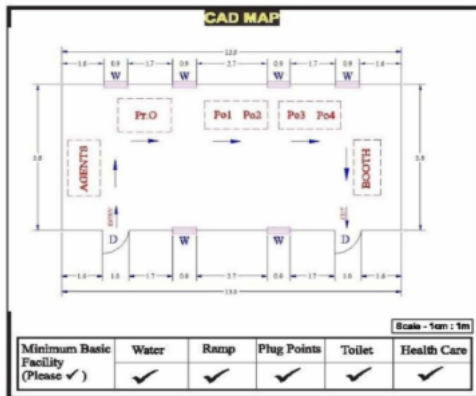

Cad View

Key MAP View