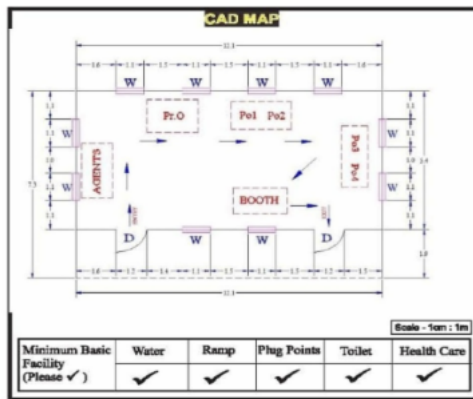

Cad View

Key MAP View