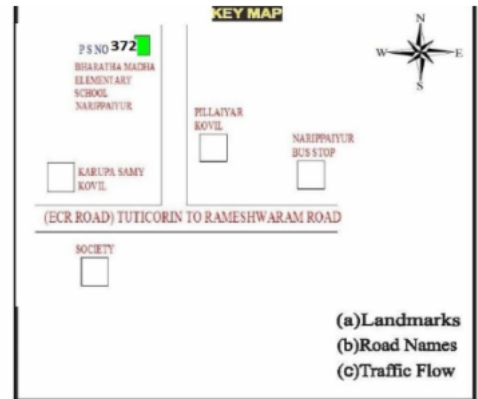

Cad View

Key MAP View