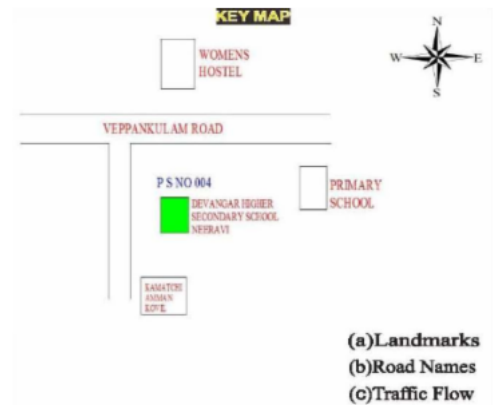

Nazri Naksha

Google Map View

Polling Station Building Front View

Polling Station Front View

Cad View

Key MAP View

சட்டமன்றத் தொகுதியின் எண் மற்றும் பெயர் : 212-முதுகுளத்தூர்
பிரிவு எண் மற்றும் பெயர் - 1-நீராவி (வ.கி) மற்றும் (ஊ), நீராவி மேற்கு தெரு வார்டு 1,2