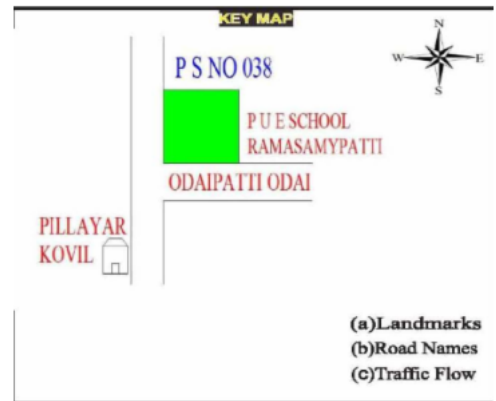

### 3. வாக்குச் சாவடியின் விவரங்கள்

வாக்குச் சாவடியின் எண் மற்றும் பெயர் : 40 - ஊராட்சி ஒன்றிய தொடக்கப்பள்ளி, மேற்கு பகுதி, வடக்குப்பக்கம், இராமசாமி பட்டி வாக்குச் சாவடியின் முகவரி : ஊராட்சி ஒன்றிய தொடக்கப்பள்ளி, மேற்கு பகுதி, வடக்குப்பக்கம், இராமசாமி பட்டி	<b>வாக்குச் சாவடியின் வகைப்பாடு (ஆண்/பெண்/பொது)</b>	<b>பொது</b>
	<b>துணை வாக்குச் சாவடிகளின் எண்ணிக்கை :</b>	0

### 4. வாக்காளர்களின் எண்ணிக்கை

தொடங்கும் வரிசை எண்	முடியும் வரிசை எண்.	நிகர வாக்காளர்களின் எண்ணிக்கை			
		ஆண்	பெண்	மூன்றாம் பாலினம்	மொத்தம்
1	763	406	356	0	762

கையொப்பம்

Nazri Naksha

Google Map View

Polling Station Building Front View

Polling Station Front View

Cad View

Key MAP View