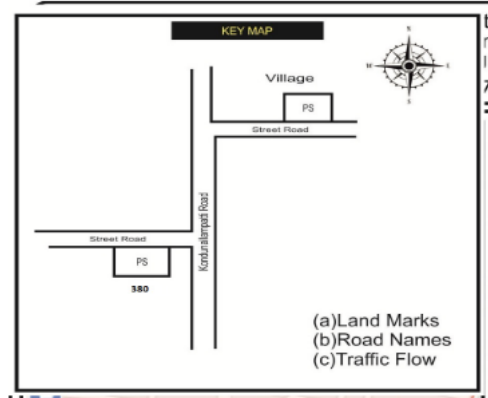

Key MAP View