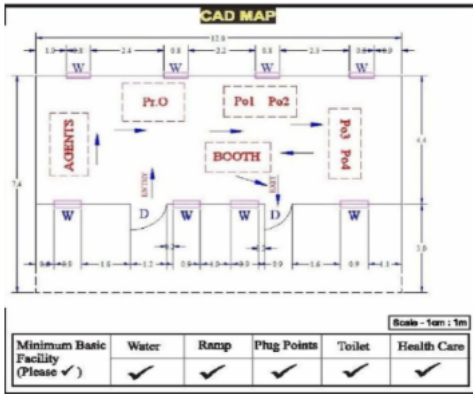

Cad View

Key MAP View