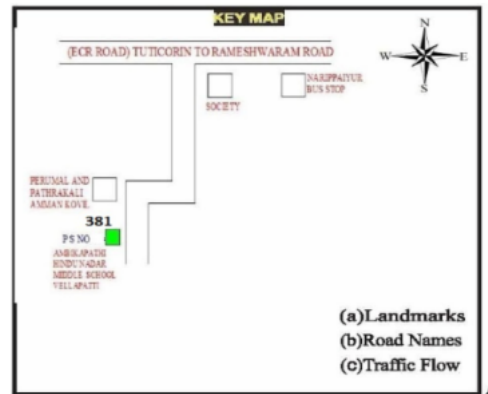

Cad View

Key MAP View