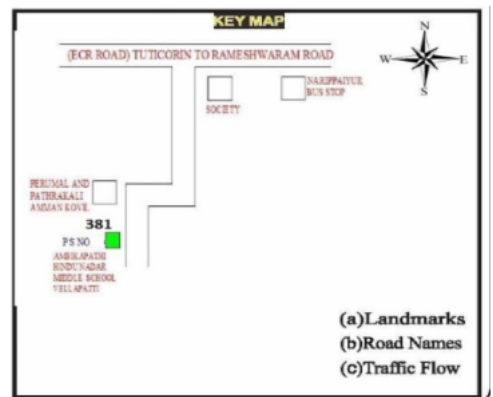

Key MAP View