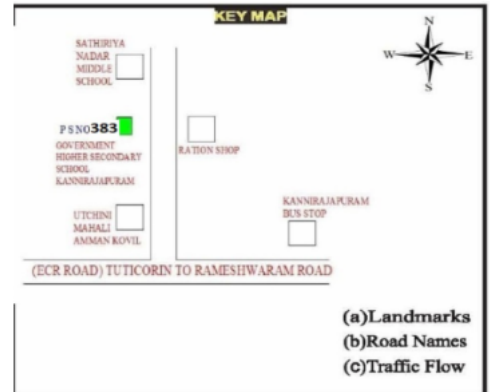

Google Map View

Polling Station Building Front View

Polling Station Front View

Cad View

Key MAP View

1 பெயர் : முனியசாமி தந்தை பெயர்: பொன்முனியாண்டி வீட்டு எண் : 1 வயது : 56 பாலினம் : ஆண்	WMP2111912 Photo is available	2 பெயர் : சந்திரா கணவர் பெயர்: முனியசாமி வீட்டு எண் : 1 வயது : 54 பாலினம் : பெண்	WMP2111920 Photo is available	3 பெயர் : ஆத்திச்செல்வம் தந்தை பெயர்: புகழேந்திரன் வீட்டு எண் : 1 வயது : 35 பாலினம் : ஆண்	WMP1067966 Photo is available
4 பெயர் : முனீஸ்வரன் தந்தை பெயர்: வெங்கட்ராமன் வீட்டு எண் : 01 வயது : 23 பாலினம் : ஆண்	WMP2531531 Photo is available	5 பெயர் : மதுரை வீரன் தந்தை பெயர்: ஞானமணி வீட்டு எண் : 1/32 வயது : 24 பாலினம் : ஆண்	WMP2302479 Photo is available	6 பெயர் : ராமகிருஷ்ணன் தந்தை பெயர்: மனோகரன் வீட்டு எண் : 1-102 வயது : 28 பாலினம் : ஆண்	WMP1160886 Photo is available
7 பெயர் : சூதா கணவர் பெயர்: சந்திரமகாலிங்கம் வீட்டு எண் : 1-103A வயது : 40 பாலினம் : பெண்	WMP0410266 Photo is available	8 பெயர் : செல்வ பிரியங்கா தந்தை பெயர்: முத்து ராஜ் வீட்டு எண் : 1/149 வயது : 25 பாலினம் : பெண்	WMP1305838 Photo is available	9 பெயர் : மாரியம்மாள் கணவர் பெயர்: இராமசந்திரன் வீட்டு எண் : 1-187-2 வயது : 49 பாலினம் : பெண்	WMP0410126 Photo is available
10 பெயர் : சுப்பிரமணியன் தந்தை பெயர்: ராமசந்திரன் வீட்டு எண் : 1/187-2 வயது : 30 பாலினம் : ஆண்	WMP2302396 Photo is available	11 பெயர் : செந்தில்குமார் தந்தை பெயர்: ராமசந்திரன் வீட்டு எண் : 1/187-2 வயது : 28 பாலினம் : ஆண்	WMP2302388 Photo is available	12 பெயர் : விஜயபாலன் தந்தை பெயர்: ராமசந்திரன் வீட்டு எண் : 1/187-2 வயது : 26 பாலினம் : ஆண்	WMP2302370 Photo is available
13 பெயர் : கலைச்செல்வி தந்தை பெயர்: இராமசந்திரன் வீட்டு எண் : 1-187-2 வடக்கு குடியிருப்பு வயது : 22 பாலினம் : பெண்	WMP2542744 Photo is available	14 பெயர் : பெரியசாமி தந்தை பெயர்: பொன்முனியாண்டி வீட்டு எண் : 2 வயது : 58 பாலினம் : ஆண்	JRR1244045 Photo is available	15 பெயர் : முனீஸ்வரன் தந்தை பெயர்: முனியசாமி வீட்டு எண் : 2-1 வயது : 33 பாலினம் : ஆண்	WMP0924894 Photo is available
16 பெயர் : முனியதுரை தந்தை பெயர்: முனியசாமி வீட்டு எண் : 2-1 வயது : 30 பாலினம் : ஆண்	WMP0924837 Photo is available	17 பெயர் : கார்த்திகா தந்தை பெயர்: முனியசாமி வீட்டு எண் : 2/1 வயது : 27 பாலினம் : பெண்	WMP2303477 Photo is available	18 பெயர் : பவானி தந்தை பெயர்: விஜயன் வீட்டு எண் : 2/1 வயது : 24 பாலினம் : பெண்	WMP2347797 Photo is available
19 பெயர் : மகேஷ்வரன் தந்தை பெயர்: பெரியசாமி வீட்டு எண் : 2-2 வயது : 37 பாலினம் : ஆண்	WMP0410449 Photo is available	20 பெயர் : பொன்முருகன் தந்தை பெயர்: பெரியசாமி வீட்டு எண் : 2-2 வயது : 34 பாலினம் : ஆண்	WMP0410373 Photo is available	21 பெயர் : முத்துவேல்கனி தந்தை பெயர்: பால்சாமி வீட்டு எண் : 2-2 வயது : 29 பாலினம் : பெண்	WMP1194232 Photo is available
22 பெயர் : ஆறுமுகக்கனி கணவர் பெயர்: ஜெயபால் வீட்டு எண் : 2/7 வயது : 27 பாலினம் : பெண்	WMP2391951 Photo is available	23 பெயர் : சந்தியா கணவர் பெயர்: பார்த்திபன் கா வீட்டு எண் : 2/7 கிழக்கு மேற்கு தெரு வயது : 21 பாலினம் : பெண்	WMP2554855 Photo is available	24 பெயர் : காமராஜ் தந்தை பெயர்: அய்யம்பெருமாள் வீட்டு எண் : 2-10A1 வயது : 28 பாலினம் : ஆண்	WMP1160811 Photo is available
25 பெயர் : காமராஜ் தந்தை பெயர்: ஐயம்பெருமாள் வீட்டு எண் : 2-10A1 வயது : 28 பாலினம் : ஆண்	WMP1086172 Photo is available	26 பெயர் : விஜயன் தந்தை பெயர்: தவசிபெருமாள் வீட்டு எண் : 2-11-1 வயது : 53 பாலினம் : ஆண்	JRR2309326 Photo is available	27 பெயர் : மரகதம் கணவர் பெயர்: விஜயன் வீட்டு எண் : 2-11-1 வயது : 43 பாலினம் : பெண்	JRR2309508 Photo is available
28 பெயர் : பால முருகன் தந்தை பெயர்: விஜயன் வீட்டு எண் : 2/11/1 வயது : 26 பாலினம் : ஆண்	WMP1305804 Photo is available	29 பெயர் : ஜெயகுரு தந்தை பெயர்: விஜயன் வீட்டு எண் : 2/11/1 வயது : 25 பாலினம் : ஆண்	WMP1305820 Photo is available	30 பெயர் : செல்வக்கனி கணவர் பெயர்: முருகன் வீட்டு எண் : 2-11A வயது : 41 பாலினம் : பெண்	WMP0651679 Photo is available