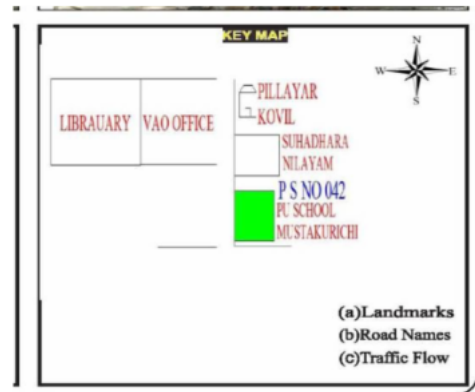

வாக்காளர் பதிவு அலுவலரின்
கையொப்பம்

Nazri Naksha

Google Map View

Polling Station Building Front View

Polling Station Front View

Cad View

Key MAP View

| | | | | | |
|---|----------------------------------|--|----------------------------------|--|----------------------------------|
| 1 பெயர் : சுப்பிரமணியன் தந்தை பெயர்: உமையன் வீட்டு எண் : 1 வயது : 49 பாலினம் : ஆண் | WMP1415942 Photo is available | 2 பெயர் : முத்துப்பாண்டி தந்தை பெயர்: கருப்பசாமி வீட்டு எண் : 1 வயது : 36 பாலினம் : ஆண் | WMP1131457 Photo is available | 3 பெயர் : நாகம்மாள் கணவர் பெயர்: பேச்சிமுத்து வீட்டு எண் : 1/3 வயது : 80 பாலினம் : பெண் | WMP1205574 Photo is available |
| 4 பெயர் : தேன்மொழி கணவர் பெயர்: முத்துக்குமார் வீட்டு எண் : 1-4 வயது : 38 பாலினம் : பெண் | WMP0419606 Photo is available | 5 பெயர் : பொன்னுணியம்மாள் தந்தை பெயர்: தங்கராஜ் தங்கராஜ் வீட்டு எண் : 1/4 வயது : 38 பாலினம் : பெண் | JKS3670056 Photo is available | 6 பெயர் : பூரணவள்ளி தந்தை பெயர்: முத்திருளாண்டி வீட்டு எண் : 1-4 வயது : 28 பாலினம் : பெண் | WMP1131440 Photo is available |
| 7 பெயர் : ராஜேஸ்வரி கணவர் பெயர்: மாரிவேலு வீட்டு எண் : 1-7 வயது : 45 பாலினம் : பெண் | WMP0564278 Photo is available | 8 பெயர் : சரவணன் செ தந்தை பெயர்: செல்லச்சாமி வீட்டு எண் : 1/7 வயது : 21 பாலினம் : ஆண் | WMP2457091 Photo is available | 9 பெயர் : சங்கர் தந்தை பெயர்: செல்லச்சாமி வீட்டு எண் : 1/7 வயது : 19 பாலினம் : ஆண் | WMP2625788 Photo is available |
| 10 பெயர் : நிவேதக்கனி தந்தை பெயர்: மாரிவேல் வீட்டு எண் : 1/9 வயது : 31 பாலினம் : பெண் | WMP1222884 Photo is available | 11 பெயர் : கன்னியம்மாள் கணவர் பெயர்: அழகுராஜா வீட்டு எண் : 1/10 வயது : 27 பாலினம் : பெண் | WMP1237478 Photo is available | 12 பெயர் : முத்துக்குமார் தந்தை பெயர்: அபிமன்னன் வீட்டு எண் : 1-11 வயது : 28 பாலினம் : ஆண் | WMP1022078 Photo is available |
| 13 பெயர் : வசந்தா தந்தை பெயர்: அபிமன்னன் வீட்டு எண் : 1-11 வயது : 26 பாலினம் : பெண் | WMP1309772 Photo is available | 14 பெயர் : நாகேஷ்வரி கணவர் பெயர்: முத்துகிருஷ்ணன் வீட்டு எண் : 1/12 வயது : 51 பாலினம் : பெண் | UVX1299395 Photo is available | 15 பெயர் : சுபாஷ்சந்திரன் தந்தை பெயர்: ஆனந்தகுமார் வீட்டு எண் : 1/12 வயது : 27 பாலினம் : ஆண் | WMP2255198 Photo is available |
| 16 பெயர் : ஜெயலெட்சுமி தந்தை பெயர்: வரதராஜ் வீட்டு எண் : 1/12 வயது : 24 பாலினம் : ஆண் | WMP2360956 Photo is available | 17 பெயர் : பாரக்கனி தந்தை பெயர்: குருவம்மாள் வீட்டு எண் : 1-13 வயது : 49 பாலினம் : பெண் | WMP0419663 Photo is available | 18 பெயர் : உமாமகேஸ்வரி தந்தை பெயர்: இராமலிங்கம் வீட்டு எண் : 1/18 வயது : 27 பாலினம் : பெண் | WRM1382464 Photo is available |
| 19 பெயர் : பொன்வேல் முனியசாமி தந்தை பெயர்: சோலை வீட்டு எண் : 1/18 வயது : 26 பாலினம் : ஆண் | WMP2207124 Photo is available | 20 பெயர் : மீனாட்சி தந்தை பெயர்: சண்முகசுந்தரராஜ் வீட்டு எண் : 1/19 வயது : 22 பாலினம் : பெண் | WMP2371029 Photo is available | 21 பெயர் : மாரிவேல் தந்தை பெயர்: முத்துருளன் வீட்டு எண் : 1-20 வயது : 48 பாலினம் : ஆண் | WMP0329409 Photo is available |
| 22 பெயர் : பொன்முத்து தந்தை பெயர்: முருகவேல் வீட்டு எண் : 1/20 வயது : 24 பாலினம் : ஆண் | WMP2207033 Photo is available | 23 பெயர் : சுரேந்திரன் தந்தை பெயர்: மாரிவேல் வீட்டு எண் : 1/20 வயது : 24 பாலினம் : ஆண் | WMP2207074 Photo is available | 24 பெயர் : செந்திவேலு தந்தை பெயர்: முத்திருளாண்டி வீட்டு எண் : 1-23 வயது : 32 பாலினம் : ஆண் | WMP0564344 Photo is available |
| 25 பெயர் : நாகராஜன் தந்தை பெயர்: பொன்னுச்சாமி வீட்டு எண் : 1-29 வயது : 48 பாலினம் : ஆண் | WMP0478180 Photo is available | 26 பெயர் : பொன்மதி கணவர் பெயர்: நாகராஜன் வீட்டு எண் : 1-29 வயது : 39 பாலினம் : பெண் | WMP0478123 Photo is available | 27 பெயர் : வீரமுத்து தந்தை பெயர்: பொன்னுச்சாமி வீட்டு எண் : 1-29 வயது : 38 பாலினம் : ஆண் | WMP0532119 Photo is available |
| 28 பெயர் : தனலெட்சுமி கணவர் பெயர்: வீரமுத்து வீட்டு எண் : 1-29 வயது : 31 பாலினம் : பெண் | WMP1005727 Photo is available | 29 பெயர் : மகாலெட்சுமி கணவர் பெயர்: நாகபாண்டி வீட்டு எண் : 1-43 வயது : 47 பாலினம் : பெண் | WMP0774174 Photo is available | 30 பெயர் : தமிழ்செல்வி மு தந்தை பெயர்: முனியசாமி வீட்டு எண் : 1/43 வயது : 22 பாலினம் : பெண் | WMP2458537 Photo is available |