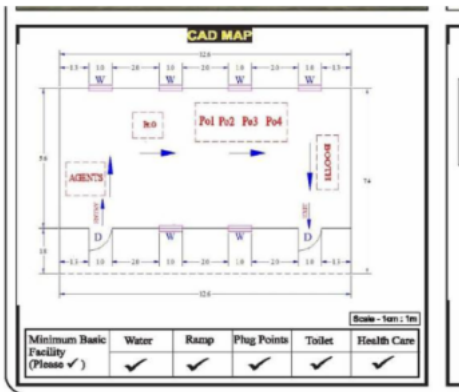

வாக்காளர் பதிவு அலுவலரின்
கையொப்பம்

Nazri Naksha

Google Map View

Polling Station Building Front View

Polling Station Front View

Cad View

Key MAP View

| | | | | | |
|---|----------------------------------|--|----------------------------------|--|----------------------------------|
| 1 பெயர் : சுப்பிரமணியன் தந்தை பெயர்: உமையன் வீட்டு எண் : 1 வயது : 49 பாலினம் : ஆண் | WMP1415942 Photo is available | 2 பெயர் : முத்துப்பாண்டி தந்தை பெயர்: கருப்பசாமி வீட்டு எண் : 1 வயது : 36 பாலினம் : ஆண் | WMP1131457 Photo is available | 3 பெயர் : நாகம்மாள் கணவர் பெயர்: பேச்சிமுத்து வீட்டு எண் : 1/3 வயது : 80 பாலினம் : பெண் | WMP1205574 Photo is available |
| 4 பெயர் : தேன்மொழி கணவர் பெயர்: முத்துக்குமார் வீட்டு எண் : 1-4 வயது : 38 பாலினம் : பெண் | WMP0419606 Photo is available | 5 பெயர் : பொன்னுணியம்மாள் தந்தை பெயர்: தங்கராஜ் தங்கராஜ் வீட்டு எண் : 1/4 வயது : 38 பாலினம் : பெண் | JKS3670056 Photo is available | 6 பெயர் : பூரணவள்ளி தந்தை பெயர்: முத்திருளாண்டி வீட்டு எண் : 1-4 வயது : 28 பாலினம் : பெண் | WMP1131440 Photo is available |
| 7 பெயர் : ராஜேஸ்வரி கணவர் பெயர்: மாரிவேலு வீட்டு எண் : 1-7 வயது : 45 பாலினம் : பெண் | WMP0564278 Photo is available | 8 பெயர் : சரவணன் செ தந்தை பெயர்: செல்லச்சாமி வீட்டு எண் : 1/7 வயது : 21 பாலினம் : ஆண் | WMP2457091 Photo is available | 9 பெயர் : சங்கர் தந்தை பெயர்: செல்லச்சாமி வீட்டு எண் : 1/7 வயது : 19 பாலினம் : ஆண் | WMP2625788 Photo is available |
| 10 பெயர் : நிவேதக்கனி தந்தை பெயர்: மாரிவேல் வீட்டு எண் : 1/9 வயது : 31 பாலினம் : பெண் | WMP1222884 Photo is available | 11 பெயர் : கன்னியம்மாள் கணவர் பெயர்: அழகுராஜா வீட்டு எண் : 1/10 வயது : 27 பாலினம் : பெண் | WMP1237478 Photo is available | 12 பெயர் : முத்துக்குமார் தந்தை பெயர்: அபிமன்னன் வீட்டு எண் : 1-11 வயது : 28 பாலினம் : ஆண் | WMP1022078 Photo is available |
| 13 பெயர் : வசந்தா தந்தை பெயர்: அபிமன்னன் வீட்டு எண் : 1-11 வயது : 26 பாலினம் : பெண் | WMP1309772 Photo is available | 14 பெயர் : நாகேஷ்வரி கணவர் பெயர்: முத்துகிருஷ்ணன் வீட்டு எண் : 1/12 வயது : 51 பாலினம் : பெண் | UVX1299395 Photo is available | 15 பெயர் : சுபாஷ்சந்திரன் தந்தை பெயர்: ஆனந்தகுமார் வீட்டு எண் : 1/12 வயது : 27 பாலினம் : ஆண் | WMP2255198 Photo is available |
| 16 பெயர் : ஜெயலெட்சுமி தந்தை பெயர்: வரதராஜ் வீட்டு எண் : 1/12 வயது : 24 பாலினம் : ஆண் | WMP2360956 Photo is available | 17 பெயர் : பாரக்கனி தந்தை பெயர்: குருவம்மாள் வீட்டு எண் : 1-13 வயது : 49 பாலினம் : பெண் | WMP0419663 Photo is available | 18 பெயர் : உமாமகேஸ்வரி தந்தை பெயர்: இராமலிங்கம் வீட்டு எண் : 1/18 வயது : 27 பாலினம் : பெண் | WRM1382464 Photo is available |
| 19 பெயர் : பொன்வேல் முனியசாமி தந்தை பெயர்: சோலை வீட்டு எண் : 1/18 வயது : 26 பாலினம் : ஆண் | WMP2207124 Photo is available | 20 பெயர் : மீனாட்சி தந்தை பெயர்: சண்முகசுந்தரராஜ் வீட்டு எண் : 1/19 வயது : 22 பாலினம் : பெண் | WMP2371029 Photo is available | 21 பெயர் : மாரிவேல் தந்தை பெயர்: முத்துருளன் வீட்டு எண் : 1-20 வயது : 48 பாலினம் : ஆண் | WMP0329409 Photo is available |
| 22 பெயர் : பொன்முத்து தந்தை பெயர்: முருகவேல் வீட்டு எண் : 1/20 வயது : 24 பாலினம் : ஆண் | WMP2207033 Photo is available | 23 பெயர் : சுரேந்திரன் தந்தை பெயர்: மாரிவேல் வீட்டு எண் : 1/20 வயது : 24 பாலினம் : ஆண் | WMP2207074 Photo is available | 24 பெயர் : செந்திவேலு தந்தை பெயர்: முத்திருளாண்டி வீட்டு எண் : 1-23 வயது : 32 பாலினம் : ஆண் | WMP0564344 Photo is available |
| 25 பெயர் : நாகராஜன் தந்தை பெயர்: பொன்னுச்சாமி வீட்டு எண் : 1-29 வயது : 48 பாலினம் : ஆண் | WMP0478180 Photo is available | 26 பெயர் : பொன்மதி கணவர் பெயர்: நாகராஜன் வீட்டு எண் : 1-29 வயது : 39 பாலினம் : பெண் | WMP0478123 Photo is available | 27 பெயர் : வீரமுத்து தந்தை பெயர்: பொன்னுச்சாமி வீட்டு எண் : 1-29 வயது : 38 பாலினம் : ஆண் | WMP0532119 Photo is available |
| 28 பெயர் : தனலெட்சுமி கணவர் பெயர்: வீரமுத்து வீட்டு எண் : 1-29 வயது : 31 பாலினம் : பெண் | WMP1005727 Photo is available | 29 பெயர் : மகாலெட்சுமி கணவர் பெயர்: நாகபாண்டி வீட்டு எண் : 1-43 வயது : 47 பாலினம் : பெண் | WMP0774174 Photo is available | 30 பெயர் : தமிழ்செல்வி மு தந்தை பெயர்: முனியசாமி வீட்டு எண் : 1/43 வயது : 22 பாலினம் : பெண் | WMP2458537 Photo is available |