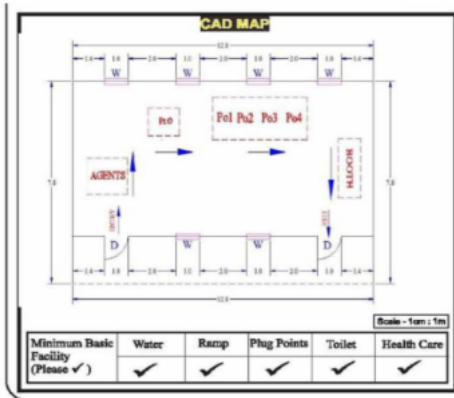

Cad View

Key MAP View