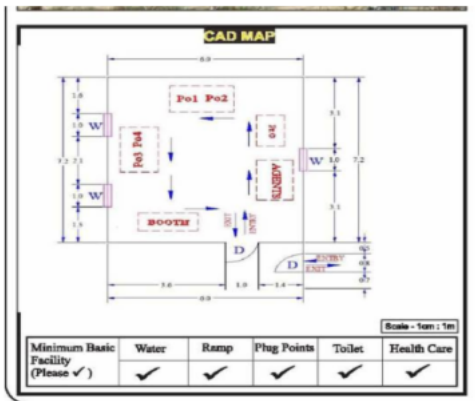

கையொப்பம்

Nazri Naksha

Google Map View

Polling Station Building Front View

Polling Station Front View

Cad View

Key MAP View

சட்டமன்றத் தொகுதியின் எண் மற்றும் பெயர் : 212-முதுகுளத்தூர் பிரிவு எண் மற்றும் பெயர் 1-முஸ்டகுறிச்சி (வ.கி) மற்றும் (உஊ), சின்னமணக்குளம் வார்டு 4