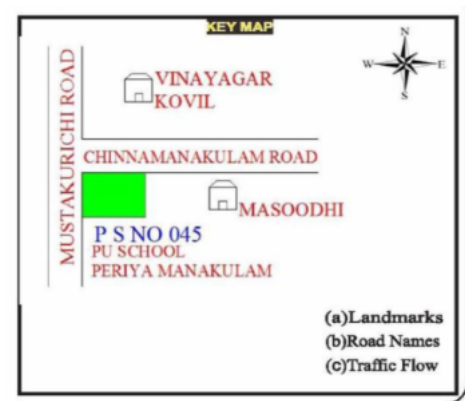

கையொப்பம்

Nazri Naksha

Google Map View

Polling Station Building Front View

Polling Station Front View

Cad View

Key MAP View

சட்டமன்றத் தொகுதியின் எண் மற்றும் பெயர் : 212-முதுகுளத்தூர் பிரிவு எண் மற்றும் பெயர் 1-முஸ்டகுறிச்சி (வ.கி) மற்றும் (உஊ), சின்னமணக்குளம் வார்டு 4