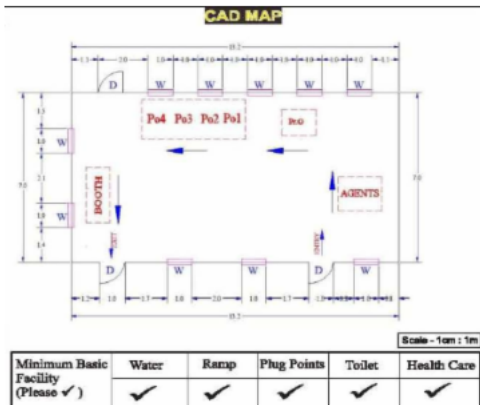

**Nazri Naksha**

**Google Map View**

**Polling Station Building Front View**

**Polling Station Front View**

**Cad View**

**Key MAP View**

சட்டமன்றத் தொகுதியின் எண் மற்றும் பெயர் : 212-முதுகுளத்தூர்  
பிரிவு எண் மற்றும் பெயர் 1-நீராவி (வ.கி) மற்றும் (ஊ), தோப்புநத்தம் வடக்கு தெரு (வார்டு 6)