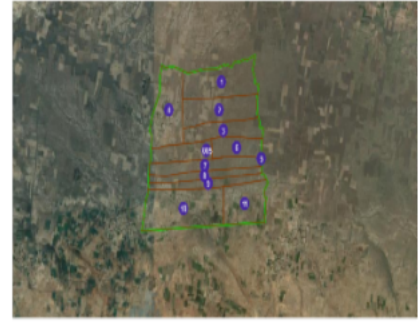

**3. வாக்குச் சாவடியின் விவரங்கள்**

<p><b>வாக்குச் சாவடியின் எண் மற்றும் பெயர் :</b></p> <p>5 - தேவாங்கர் மேல்நிலைப் பள்ளி, கிழக்கு பகுதி , நீராவி</p> <p><b>வாக்குச் சாவடியின் முகவரி :</b></p> <p>தேவாங்கர் மேல்நிலைப் பள்ளி, கிழக்கு பகுதி , நீராவி</p>	<p><b>வாக்குச் சாவடியின் வகைப்பாடு (ஆண்/பெண்/பொது)</b></p> <p><b>துணை வாக்குச் சாவடிகளின் எண்ணிக்கை :</b></p>	<p>பொது</p> <p>0</p>
--	---	----------------------

**Nazri Naksha**

**Google Map View**

**Polling Station Building Front View**

**Polling Station Front View**

**Cad View**

**Key MAP View**

சட்டமன்றத் தொகுதியின் எண் மற்றும் பெயர் : 212-முதுகுளத்தூர்  
பிரிவு எண் மற்றும் பெயர் 1-நீராவி (வ.கி) மற்றும் (ஊ), தோப்புநத்தம் வடக்கு தெரு (வார்டு 6)