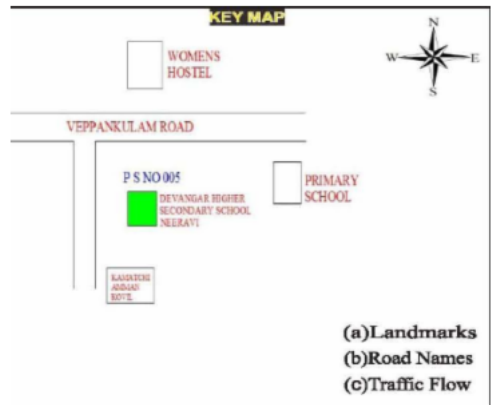

**3. வாக்குச் சாவடியின் விவரங்கள்**

<p><b>வாக்குச் சாவடியின் எண் மற்றும் பெயர் :</b></p> <p>5 - தேவாங்கர் மேல்நிலைப் பள்ளி, கிழக்கு பகுதி , நீராவி</p> <p><b>வாக்குச் சாவடியின் முகவரி :</b></p> <p>தேவாங்கர் மேல்நிலைப் பள்ளி, கிழக்கு பகுதி , நீராவி</p>	<p><b>வாக்குச் சாவடியின் வகைப்பாடு (ஆண்/பெண்/பொது)</b></p> <p><b>துணை வாக்குச் சாவடிகளின் எண்ணிக்கை :</b></p>	<p>பொது</p> <p>0</p>
--	---	----------------------

**Nazri Naksha**

**Google Map View**

**Polling Station Building Front View**

**Polling Station Front View**

**Cad View**

**Key MAP View**

சட்டமன்றத் தொகுதியின் எண் மற்றும் பெயர் : 212-முதுகுளத்தூர்  
பிரிவு எண் மற்றும் பெயர் 1-நீராவி (வ.கி) மற்றும் (ஊ), தோப்புநத்தம் வடக்கு தெரு (வார்டு 6)