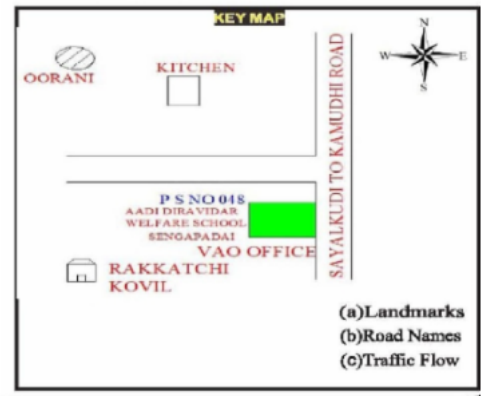

Google Map View

Polling Station Building Front View

Polling Station Front View

Cad View

Key MAP View

1 பெயர் : முனியசாமி தந்தை பெயர்: நாகரத்தினம் வீட்டு எண் : 1-18 வயது : 35 பாலினம் : ஆண்	WMP0331025 Photo is available	2 பெயர் : சரண்யா மு தந்தை பெயர்: முத்து வழிவிட்டான் வீட்டு எண் : 1/41/1 வயது : 19 பாலினம் : பெண்	WMP2657369 Photo is available	3 பெயர் : பிரியவதனா தந்தை பெயர்: தெய்வசிகாமணி வீட்டு எண் : 1/49 வயது : 29 பாலினம் : பெண்	WMP1023191 Photo is available
4 பெயர் : மோன பிரியா தந்தை பெயர்: தங்கமாணிக்கம் வீட்டு எண் : 1/79சி வயது : 21 பாலினம் : பெண்	WMP2602670 Photo is available	5 பெயர் : ஐஸ்வரியா தந்தை பெயர்: குமார் வீட்டு எண் : 1/81 வயது : 22 பாலினம் : பெண்	WMP2601698 Photo is available	6 பெயர் : அபி தந்தை பெயர்: பூமி வீட்டு எண் : 1/82-1 வயது : 22 பாலினம் : பெண்	WMP2373215 Photo is available
7 பெயர் : கலைச்செல்வம் தந்தை பெயர்: பூமி வீட்டு எண் : 1/83 வயது : 24 பாலினம் : ஆண்	WMP2257335 Photo is available	8 பெயர் : மாணிக்கம் தந்தை பெயர்: காளிமுத்து வீட்டு எண் : 1-100 வயது : 32 பாலினம் : ஆண்	WMP1023225 Photo is available	9 பெயர் : மங்கேஸ்வரி கணவர் பெயர்: மூர்த்தி வீட்டு எண் : 1/117 வயது : 60 பாலினம் : பெண்	EZZ2920247 Photo is available
10 பெயர் : கார்த்திக் தந்தை பெயர்: மூர்த்தி வீட்டு எண் : 1/117 வயது : 37 பாலினம் : ஆண்	XKR1321181 Photo is available	11 பெயர் : கலையரசன் தந்தை பெயர்: குமார் வீட்டு எண் : 1/156 வயது : 19 பாலினம் : ஆண்	WMP2654994 Photo is available	12 பெயர் : மூவேந்திரன் தந்தை பெயர்: குருசாமி வீட்டு எண் : 2/15அ வயது : 25 பாலினம் : ஆண்	WMP2599744 Photo is available
13 பெயர் : முகேஷ்குமார் தந்தை பெயர்: குமாரையா வீட்டு எண் : 2/31ஏ வயது : 20 பாலினம் : ஆண்	WMP2486017 Photo is available	14 பெயர் : ராஜ்குமார் தந்தை பெயர்: ஜெயசங்கர் வீட்டு எண் : 2/45 தெற்கு தெரு வயது : 26 பாலினம் : ஆண்	WMP2650547 Photo is available	15 பெயர் : முத்துகிருஷ்ணன் தந்தை பெயர்: முத்துமுருகன் வீட்டு எண் : 2-70 வயது : 28 பாலினம் : ஆண்	WMP1023233 Photo is available
16 பெயர் : சுசீலா தந்தை பெயர்: செல்வையா வீட்டு எண் : 2/86 வயது : 43 பாலினம் : பெண்	JRR4141750 Photo is available	17 பெயர் : கஸ்தூரி தந்தை பெயர்: ஆறுமுகவேல் வீட்டு எண் : 2/86 வயது : 28 பாலினம் : பெண்	WMP1047091 Photo is available	18 பெயர் : அபிநயா ஸ்ரீ தந்தை பெயர்: காளிமுத்து வீட்டு எண் : 2/112 வயது : 22 பாலினம் : பெண்	WMP2373181 Photo is available
19 பெயர் : காளீஸ்வரி தந்தை பெயர்: காளிமுத்து வீட்டு எண் : 2/112A வயது : 26 பாலினம் : பெண்	WMP1238419 Photo is available	20 பெயர் : பழனியம்மாள் கணவர் பெயர்: வேலு வீட்டு எண் : 2-132 வயது : 51 பாலினம் : பெண்	WMP0565002 Photo is available	21 பெயர் : சக்தி முனியசாமி தந்தை பெயர்: கணேசன் வீட்டு எண் : 2/132 வயது : 20 பாலினம் : ஆண்	WMP2611036 Photo is available
22 பெயர் : திரவியராஜ் தந்தை பெயர்: சுப்பிரமணியன் வீட்டு எண் : 2-177 வயது : 40 பாலினம் : ஆண்	WMP1441336 Photo is available	23 பெயர் : கவிபிரியா க தந்தை பெயர்: கருப்பசாமி வீட்டு எண் : 2/185 வயது : 19 பாலினம் : பெண்	WMP2634202 Photo is available	24 பெயர் : முனியசாமி தந்தை பெயர்: கண்ணன் வீட்டு எண் : 2/187 வயது : 24 பாலினம் : ஆண்	WMP2375913 Photo is available
25 பெயர் : முகேஷ் கண்ணன் க தந்தை பெயர்: கருப்பசாமி வீட்டு எண் : 2/216 வயது : 21 பாலினம் : ஆண்	WMP2656551 Photo is available	26 பெயர் : அழகு திருமால் தி தந்தை பெயர்: திருமால் வீட்டு எண் : 2/219 வயது : 21 பாலினம் : பெண்	WMP2626547 Photo is available	27 பெயர் : சங்கீதா கணவர் பெயர்: முனியசெல்வம் வீட்டு எண் : 2/222 வயது : 28 பாலினம் : பெண்	WMP2471746 Photo is available
28 பெயர் : லெட்சுமி தந்தை பெயர்: முனியசாமி வீட்டு எண் : 2/223 வயது : 20 பாலினம் : பெண்	WMP2611135 Photo is available	29 பெயர் : சத்யா தந்தை பெயர்: முனியசாமி வீட்டு எண் : 2/223 வயது : 19 பாலினம் : பெண்	WMP2655850 Photo is available	30 பெயர் : வேலு தந்தை பெயர்: முருகன் வீட்டு எண் : 2/229 (2) வயது : 27 பாலினம் : ஆண்	WMP1205939 Photo is available