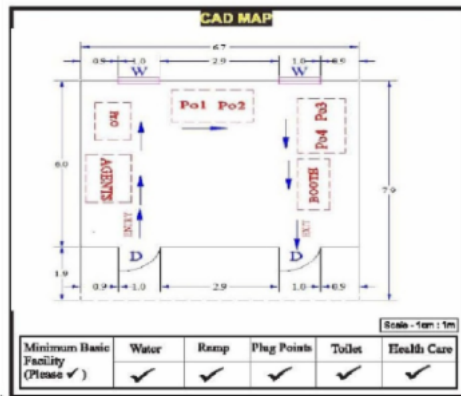

Cad View

Key MAP View