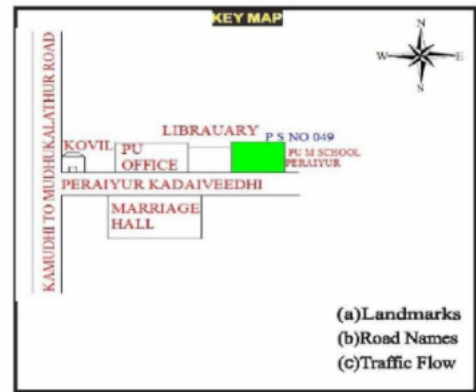

வாக்காளர் பதிவு அலுவலரின்  
கையொப்பம்

Nazri Naksha

Google Map View

Polling Station Building Front View

Polling Station Front View

Cad View

Key MAP View

|  |                                  |   |                                  |  |                                  |
|--|----------------------------------|---|----------------------------------|--|----------------------------------|
| 1<br>பெயர் : கண்ணன்<br>தாயின் பெயர் : மீனாள்<br>வீட்டு எண் : 1<br>வயது : 43 பாலினம் : ஆண்                    | WMP0666362<br>Photo is available | 2<br>பெயர் : கங்காபரமேஸ்வரன் ரா<br>தந்தை பெயர் : ராமசாமி<br>வீட்டு எண் : 1/1<br>வயது : 74 பாலினம் : ஆண் | WMP1455088<br>Photo is available | 3<br>பெயர் : கங்கா பரமேஸ்வரன்<br>தந்தை பெயர் : இராமசாமி<br>வீட்டு எண் : 1-3<br>வயது : 56 பாலினம் : ஆண்   | WMP0776138<br>Photo is available |
| 4<br>பெயர் : சத்யா<br>தந்தை பெயர் : ராஜபாண்டி<br>வீட்டு எண் : 1/6-2<br>வயது : 26 பாலினம் : ஆண்               | WMP2257558<br>Photo is available | 5<br>பெயர் : சதீஸ்குமார்<br>தந்தை பெயர் : அய்யாச்சாமி<br>வீட்டு எண் : 1-8<br>வயது : 43 பாலினம் : ஆண்    | JKS1110220<br>Photo is available | 6<br>பெயர் : முருகன்<br>தந்தை பெயர் : சாத்தையா<br>வீட்டு எண் : 1-9<br>வயது : 50 பாலினம் : ஆண்            | WMP1455062<br>Photo is available |
| 7<br>பெயர் : ஷர்மிளா சா மு<br>தந்தை பெயர் : முருகன்<br>வீட்டு எண் : 1/9<br>வயது : 24 பாலினம் : பெண்          | WMP2656528<br>Photo is available | 8<br>பெயர் : திவ்யா<br>தந்தை பெயர் : நரசிங்கம்<br>வீட்டு எண் : 1/11<br>வயது : 26 பாலினம் : பெண்         | WMP2443109<br>Photo is available | 9<br>பெயர் : ஜனனி<br>தந்தை பெயர் : பிரபுமாணிக்கம்<br>வீட்டு எண் : 1-14<br>வயது : 24 பாலினம் : பெண்       | WMP2191229<br>Photo is available |
| 10<br>பெயர் : சர்மிளா<br>தந்தை பெயர் : பிரபு மாணிக்கம்<br>வீட்டு எண் : 1/14<br>வயது : 22 பாலினம் : பெண்      | WMP2371763<br>Photo is available | 11<br>பெயர் : இந்துமதி<br>தந்தை பெயர் : சுப்பிரமணியன்<br>வீட்டு எண் : 1-18<br>வயது : 29 பாலினம் : பெண்  | WMP0776385<br>Photo is available | 12<br>பெயர் : ஆனந்த ராஜ் ப<br>தந்தை பெயர் : பழனிவேல்<br>வீட்டு எண் : 1/24<br>வயது : 36 பாலினம் : ஆண்     | WMP0257733<br>Photo is available |
| 13<br>பெயர் : மலர்விழி<br>தந்தை பெயர் : முருகன்<br>வீட்டு எண் : 1/24<br>வயது : 34 பாலினம் : பெண்             | WMP0293902<br>Photo is available | 14<br>பெயர் : தனலெட்சுமி<br>கணவர் பெயர் : சிவக்குமார்<br>வீட்டு எண் : 1/25<br>வயது : 43 பாலினம் : பெண்  | WRM1336189<br>Photo is available | 15<br>பெயர் : சிவப்பிரகாஷ்<br>தந்தை பெயர் : சஞ்சிவி<br>வீட்டு எண் : 1-27<br>வயது : 31 பாலினம் : ஆண்      | WMP0666198<br>Photo is available |
| 16<br>பெயர் : தினேஷ் கார்த்திக்<br>தாயின் பெயர் : சியாமளா பி<br>வீட்டு எண் : 1/29<br>வயது : 19 பாலினம் : ஆண் | WMP2657690<br>Photo is available | 17<br>பெயர் : மகேஸ்வரி<br>கணவர் பெயர் : பாலசுப்ரமணியன்<br>வீட்டு எண் : 1-30<br>வயது : 45 பாலினம் : பெண் | WMP0420919<br>Photo is available | 18<br>பெயர் : முனீஸ்வரி<br>கணவர் பெயர் : திருமூர்த்தி<br>வீட்டு எண் : 1-33A<br>வயது : 45 பாலினம் : பெண்  | WMP0934455<br>Photo is available |
| 19<br>பெயர் : ரூபா பூர்<br>தந்தை பெயர் : பூமிநாதன்<br>வீட்டு எண் : 1/36<br>வயது : 25 பாலினம் : பெண்          | WMP1238609<br>Photo is available | 20<br>பெயர் : புயல்ராணி<br>கணவர் பெயர் : கணேசன்<br>வீட்டு எண் : 1/36-1<br>வயது : 48 பாலினம் : பெண்      | JKS1110659<br>Photo is available | 21<br>பெயர் : காவியா<br>தந்தை பெயர் : கணேஷ்<br>வீட்டு எண் : 1/36-1<br>வயது : 23 பாலினம் : பெண்           | WMP2258135<br>Photo is available |
| 22<br>பெயர் : கணேசமூர்த்தி<br>தந்தை பெயர் : பூமாதேவி<br>வீட்டு எண் : 1-39-1<br>வயது : 24 பாலினம் : ஆண்       | WMP2191187<br>Photo is available | 23<br>பெயர் : ராஜபாண்டி<br>தந்தை பெயர் : துரைராஜ்<br>வீட்டு எண் : 1-50<br>வயது : 34 பாலினம் : ஆண்       | WMP0755454<br>Photo is available | 24<br>பெயர் : சாந்தகுமார்<br>தந்தை பெயர் : முருகேசன்<br>வீட்டு எண் : 1-54<br>வயது : 26 பாலினம் : ஆண்     | WMP2191278<br>Photo is available |
| 25<br>பெயர் : மலைச்சாமி<br>தந்தை பெயர் : மதுரைவீரன்<br>வீட்டு எண் : 1-58<br>வயது : 48 பாலினம் : ஆண்          | WMP0776211<br>Photo is available | 26<br>பெயர் : கற்பகவள்ளி<br>தந்தை பெயர் : குப்புச்சாமி<br>வீட்டு எண் : 1-58<br>வயது : 31 பாலினம் : பெண் | WMP0776104<br>Photo is available | # 27<br>பெயர் : பார்த்திபன்<br>தந்தை பெயர் : இரவீந்திரன்<br>வீட்டு எண் : 1-60<br>வயது : 44 பாலினம் : ஆண் | WMP0934620<br>Photo is available |
| 28<br>பெயர் : சிவக்குமார்<br>தந்தை பெயர் : மாரீஸ்வரன்<br>வீட்டு எண் : 1-61<br>வயது : 24 பாலினம் : ஆண்        | WMP2191179<br>Photo is available | 29<br>பெயர் : மாலதி<br>தந்தை பெயர் : நாராயணன்<br>வீட்டு எண் : 1/67<br>வயது : 34 பாலினம் : பெண்          | WMP1206044<br>Photo is available | 30<br>பெயர் : சிலம்பரசன் மு<br>தந்தை பெயர் : முத்துமாரி<br>வீட்டு எண் : 1/69<br>வயது : 23 பாலினம் : ஆண்  | WMP2638542<br>Photo is available |