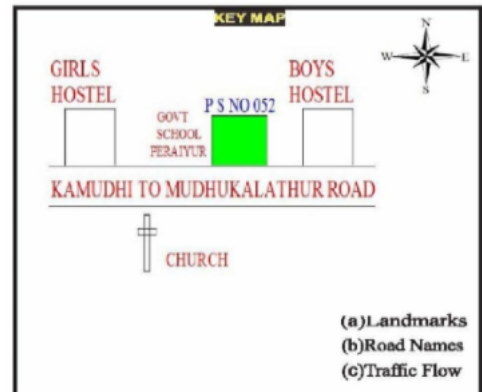

Key MAP View