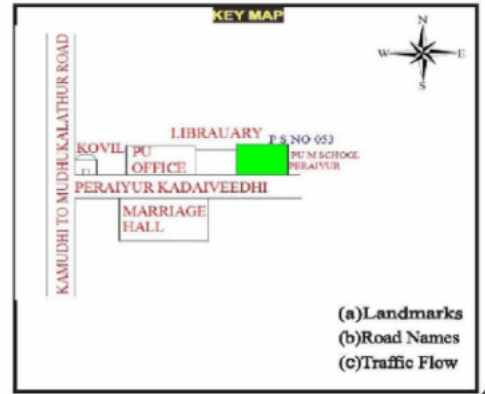

Cad View

Key MAP View