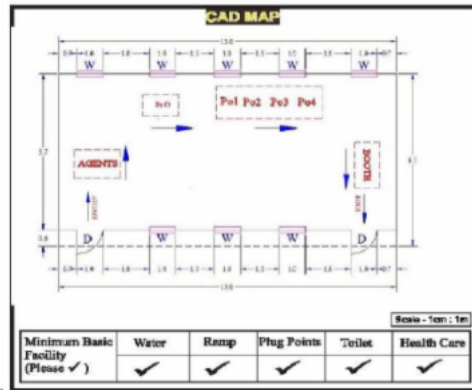

Cad View

Key MAP View