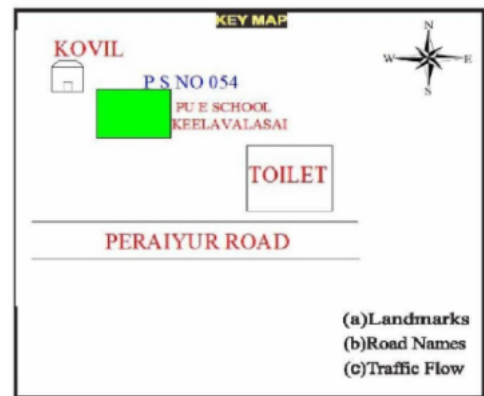

Key MAP View