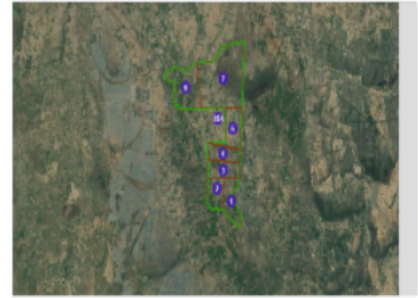

3. வாக்குச் சாவடியின் விவரங்கள்

வாக்குச் சாவடியின் எண் மற்றும் பெயர் :	வாக்குச் சாவடியின் வகைப்பாடு (ஆண்/பெண்/பொது)	பொது
57 - ஊராட்சி ஒன்றிய தொடக்கப்பள்ளி, மேற்குப்பகுதி கீழவலசை	துணை வாக்குச் சாவடிகளின் எண்ணிக்கை	0
வாக்குச் சாவடியின் முகவரி :	:	
ஊராட்சி ஒன்றிய தொடக்கப்பள்ளி, மேற்குப்பகுதி கீழவலசை		

4. வாக்காளர்களின் எண்ணிக்கை

தொடங்கும் வரிசை எண்	முடியும் வரிசை எண்.	நிகர வாக்காளர்களின் எண்ணிக்கை			
		ஆண்	பெண்	மூன்றாம் பாலினம்	மொத்தம்
1	986	513	452	0	965

கையொப்பம்

Nazri Naksha

Google Map View

Polling Station Building Front View