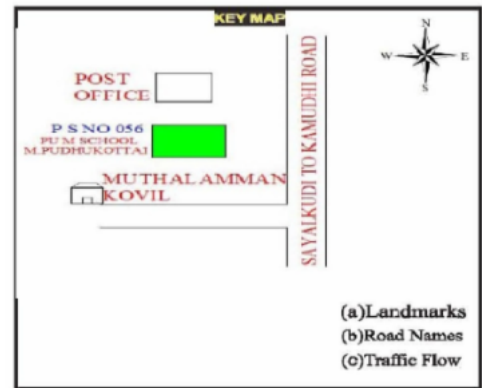

Cad View

Key MAP View